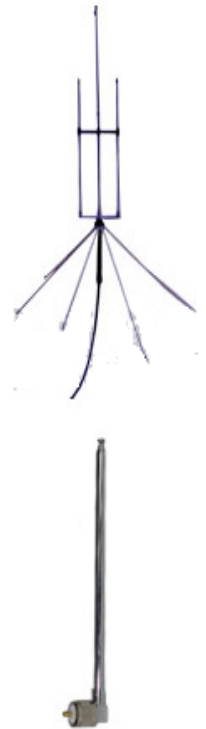

長距離集群無線電話機多手機可轉接電話.及半雙功對講(可和類比總機分機匹配)

產品特色:

- 1.和類比總機的分機可匹配.可設置值班機.當一個台機配置多臺子機的時候.可設置一部子機優先接外部來電.然後再轉子機。
- 2.超遠距離在市區可通話 1~3 公里.郊區可以 3~5 公里.無線通訊會受環境.氣候影響。
- 3.可多配置子機。該款最多能配置 9 臺子機.滿足不同地域的通信要求.後期增加子機.無需寄回直接買子機去配對.操作方面.可控性強.根據需要選擇。
- 4.產品使用範圍：工廠值班機器.門衛值班機.兩家店鋪互通電話機.企業內部來電轉接。

室外天線或室內伸縮天線

產品介紹：

1. 1：採用鎖相環頻率合成.極大提高整機穩定度
2. 2：超強抗干擾：可通過對碼的方式來更改工作頻率
3. 3：內置降噪電路.使得話音更清晰
4. 4：DTMF/FSK 來電顯示
5. 5：電話號碼本查詢及快上撥號
6. 6：長途號碼上鎖及鍵盤上鎖
7. 7：翻頁功能表.操作更方便
8. 8：電池欠壓指示
9. 9：子機和鈴聲
10. 10：最多可帶 9 個子機
11. 11：子機和子機可單工對講及來電轉接
12. 12：可以設定/解除值班子機
13. 13：100 萬組安全密碼

項目:	主機	子機
靈 敏 度:	-120dBm	-120dBm
接收頻率範圍:	233-236MHz	133-136MHz
頻率穩定性:	±5PPM	±5PPM
工作方式:	全雙工	全雙工
供電方式:	AC110V	3.7V 鋰電池
射頻輸出功率:	5.0W±1dB	1W±1dB
發射頻率範圍:	133-136MHz	233-236MHz
頻率穩定性:	±5PPM	±5PPM
殘波輻射:	60dB	60dB

配件包含：主機.子機.AC100~240V 充電座(充飽電時會顯示).鋰電池 DC3.7V 1300maHx2.皮套 1.使用說明書一本.室外天線一套.或室內伸縮八節天線或吸盤式車天線增益 2.15/4.15dBi 二節式天線總長 87CM 匹配(另購).

<http://great106.net> <http://great106.net.tw66.com.tw> Tel:0988552330