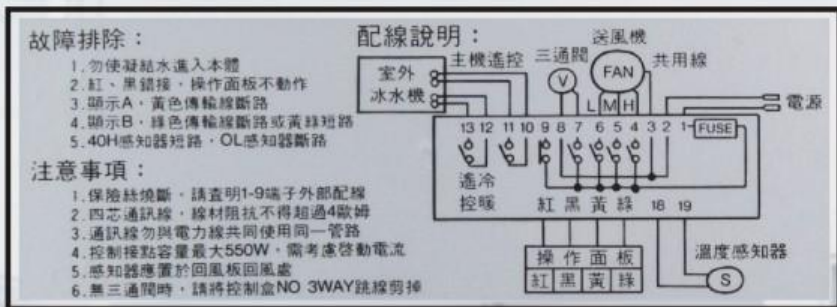

NHY-RTC590 中央空調溫度控制器

高準度三合一空調溫控器

- 三合一結構，感溫精確度高，提升舒適感
- 全平面按壓式按鍵，觸感靈敏
- AC110V/220V工作電壓可切換
- FUZZY自動控溫及調速，智慧調整最佳化
- 定時開機及開機，可面板鎖定防誤操作
- 顯示精度達0.1°C，控溫效果佳
- 超薄型面板設計，美觀大方

NHY-RTC590 中央空調溫度控制器

配線圖：

FCU風機盤管控制器

誠徵經銷 代理

極

緻

美

巧

(RTC590橫式面板)

(RTC590直式面板)

(B型感知器)

(RTC590控制盒)