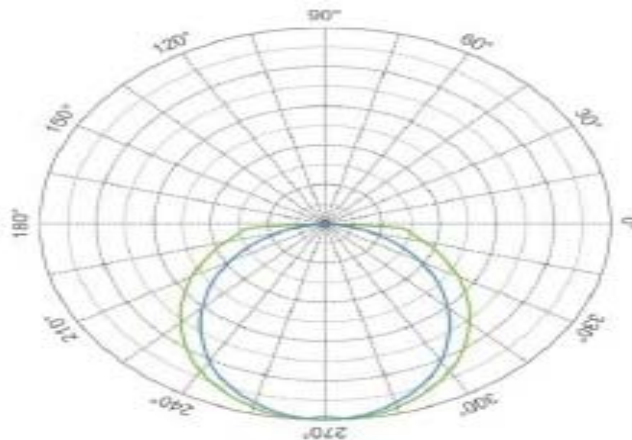

Product Nomenclature

T8 - 12 NW A
a b c d

<u>a</u> Item		<u>b</u> Length		<u>c</u> Color		<u>d</u> Angle	
Code	Type	Code	Type	Code	Type	Code	Type
T8	T8	12	12W	NW	Neutral White	A	120°
				WW	Warm White		

T8-60 Series

視覺效果

	120°						Unit
	Neutral White						
Illuminance @50cm							lux
Illuminance @100cm							
Illuminance @150cm							

T8-60 Series

Product Dimensions

1、591.6mm 2、580mm 3、26mm

4、12.7mm 5、2.3mm