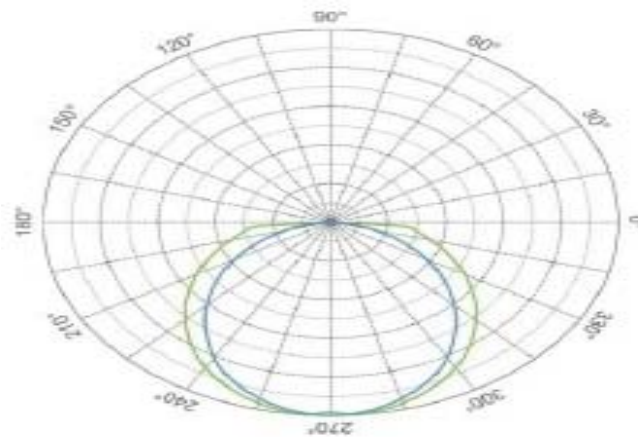

Absolute Maximum Ratings

Parameter	Symbol	Rating	Unit
Input Voltage	V_{rms}	90Vac~264Vac	V
Luminous Flux	ΦV	1300	lm
Operating Temperature	T_{opr}	-30 ~ 50	°C
Storage Temperature	T_{stg}	-30 ~ 85	°C