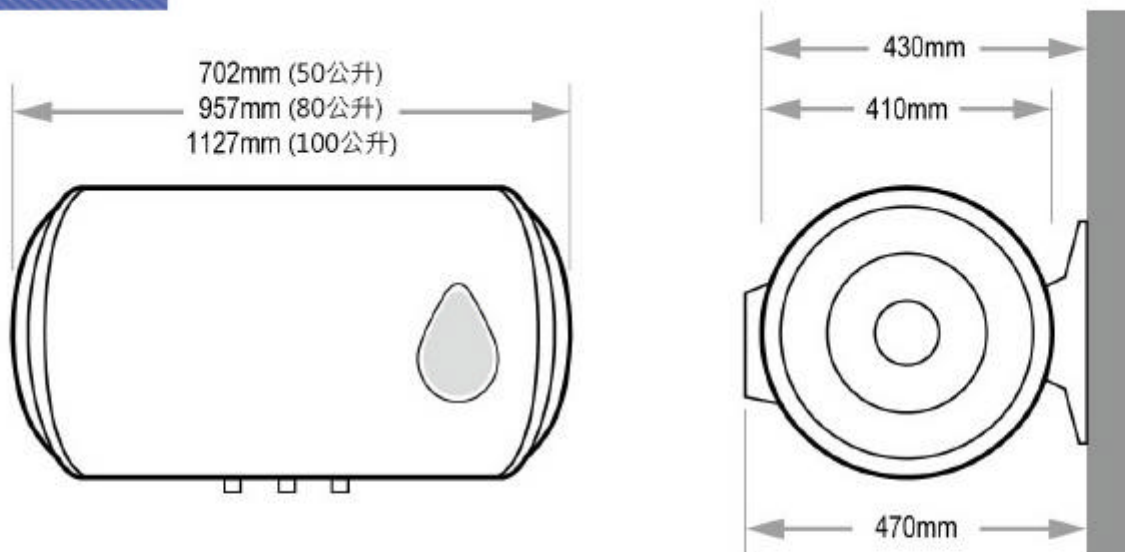

尺寸圖

規格表

機型	容量	電壓	電流	功率	管徑	重量	淋浴人數
TWH-6050HD	50公升 (約12加侖)	220V	13.6A	3KW	1/2"	12.9Kg	2-3人
TWH-6080HD	80公升 (約20加侖)	220V	13.6A	3KW	1/2"	16.4Kg	3-4人
TWH-6100HD	100公升 (約25加侖)	220V	13.6A	3KW	1/2"	18.2Kg	4-6人

※淋浴人數依家庭成員沐浴習慣而有所不同，表列人數僅供參考。

※如用水量大，可斟酌再調高預設溫度。

我們期許自己與消費大眾可以一起改變世界

當人們製造出熱水，不管有沒有使用，都會把熱量散發到周圍的環境中，水的比熱值為“1”，是自然界比熱容量最大的液體，1cc的水降低1°C必定會釋放出1卡路里的熱量，假設水的常溫為30°C，人們要用40°C的水淋浴，使用了70公升的水為例，洗一次澡等於釋放了700仟卡的熱量到周圍環境裡〔(40°C-30°C)x70公升x1000=700Kcal〕，其影響大自然比空調還嚴重更甚，因此，如何促使熱水器更節能更省碳，實是熱水器業界的當務之急。

總代理：

廣齊國際實業有限公司

台北市信義區松信路122號

TEL：02-27654988

FAX：02-27659029

www.comecheer.com.tw

全省各地服務中心

台北 02-27654988

中桃 03-4522798

新竹 03-5520223

台中 04-25237869

彰化 04-8333041

台南 06-2909671

高雄 07-3521261

基隆 02-24581710

宜蘭 03-9641006

花東 03-9641006

經銷商