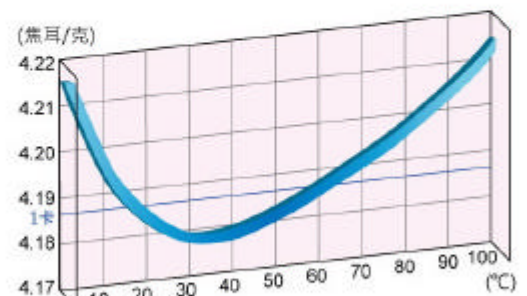

❸ 等候時間最短，更省時！

由於複合式電熱水器儲水設定溫度，比一般儲存式電熱水器低，可迅速加熱到達設定的儲水溫度，因此第二人沐浴等候的時間最短，節省您和全家人的寶貴時間。

水的比熱的最可能值
(W.J.de Hass彙整所得,1950)