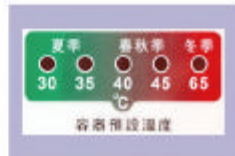

• 超溫自動斷電裝置

萬一內筒容器發生缺水空燒時，溫度開關會感知，立即自動關閉電源。

• 流量感測裝置

「即熱器」配備流量感測裝置，隨時偵測水流量，自動調節加熱功率，水流量過低時，即自動停止加熱。

◀ 五段溫控，更好用！

儲水水溫在機體上配置有微電腦面板，顯示目前儲水內筒容器儲水的設定溫度和加溫狀態，可依一年四季氣溫之不同而預先設定，共有五段溫度供您選擇，讓您和家人不論是夏天和冬天皆可享受舒適的沐浴水溫。

◀ 可遙控設定，更方便！