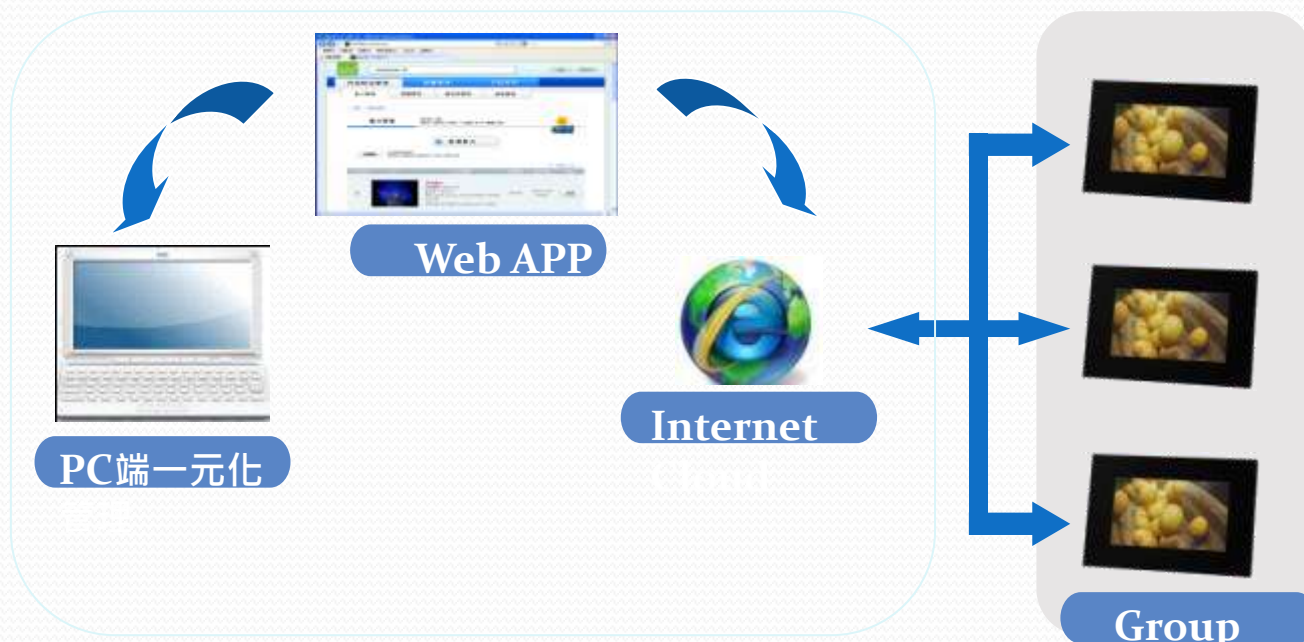

## ■ 低成本建立雲端基礎的媒體播放系統

數位化已是現代廣告媒體播放的趨勢，利用雲端技術提供大量、穩定、即時的媒體播放能力，可以透過無線網路連接，享受遠端便捷管理播放內容。相較於其它系統，我們具備更低的建設成本優勢，更彈性的管理方式，即可輕易掌握所有媒體播放。

## 雲端媒體播送系統

- ✓ 獨特的人性化管理介面，初學者也可輕易上手
- ✓ 不論是10台、100台、或1000台，彈性的群組配送機能
- ✓ 可將動態影音、靜態照片、跑馬訊息透過網路即時傳送到門市播放裝置
- ✓ 提供裝置狀態監看及日誌報表功能，以確保播放裝置每日的正常運作

內容配送管理

裝置管理

日誌管理

雲端儲存管理