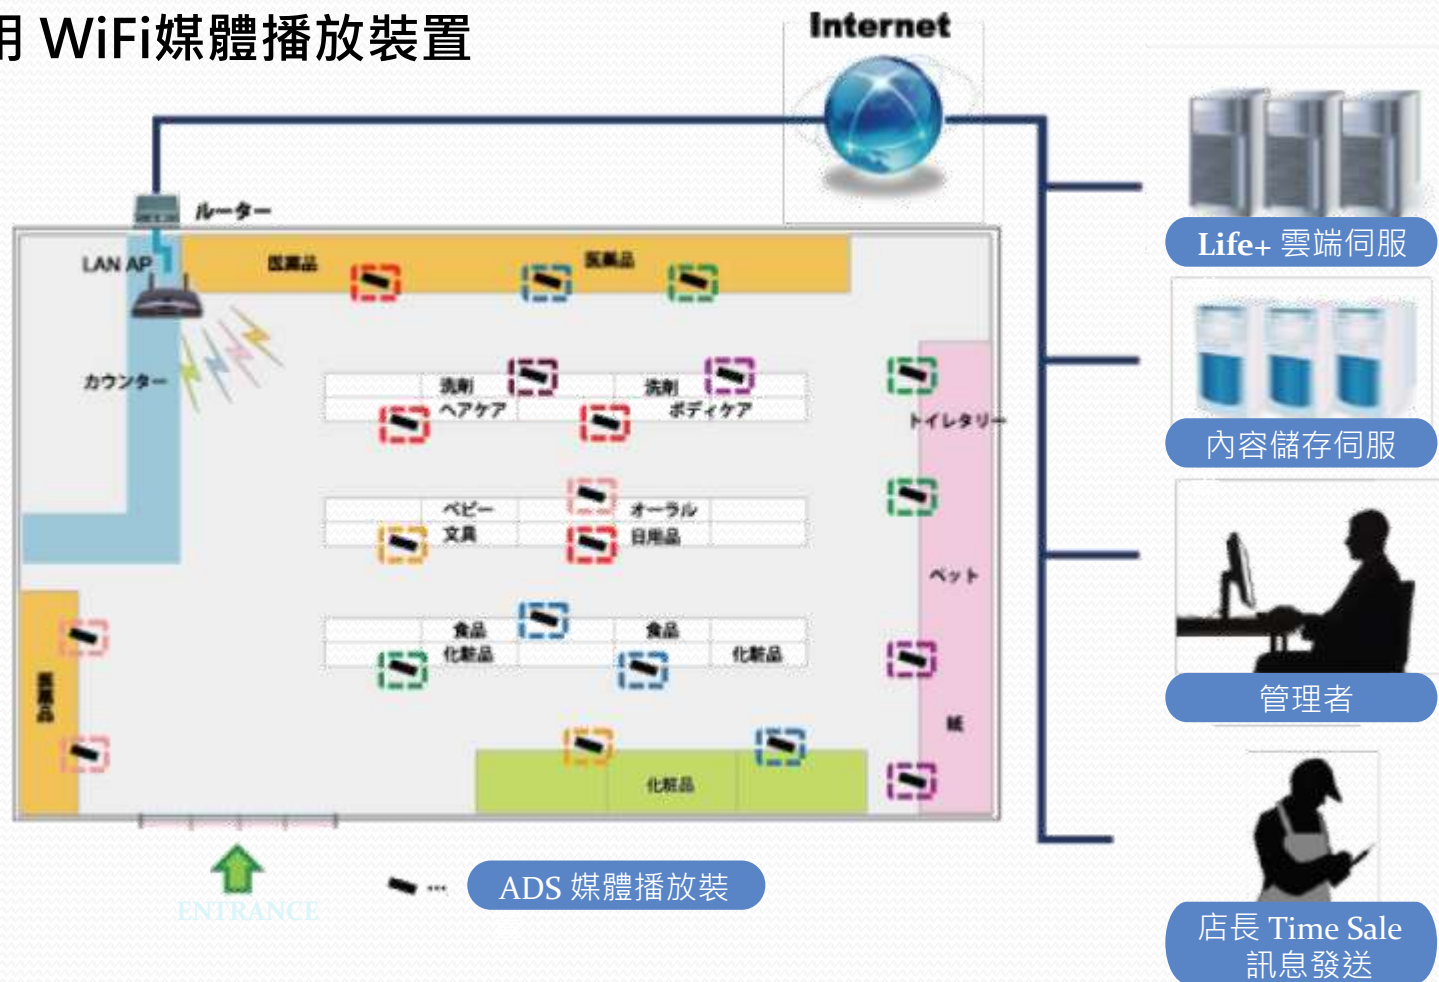

### 無線網路搭載

內建 802.11 b/g/n 標準無線網路模組，提供高速穩定網路連線。

### 即時一對一 訊息跑馬燈

獨特的文字跑馬燈訊息顯示功能，可將遠端編輯的影音、照片相關文字訊息，即時顯示於螢幕上。

### 裝置狀態 即時回報

連線狀態、內容播放統計即時回報功能，營運管理操作放心。

# 系統架構

使用 WiFi 媒體播放裝置