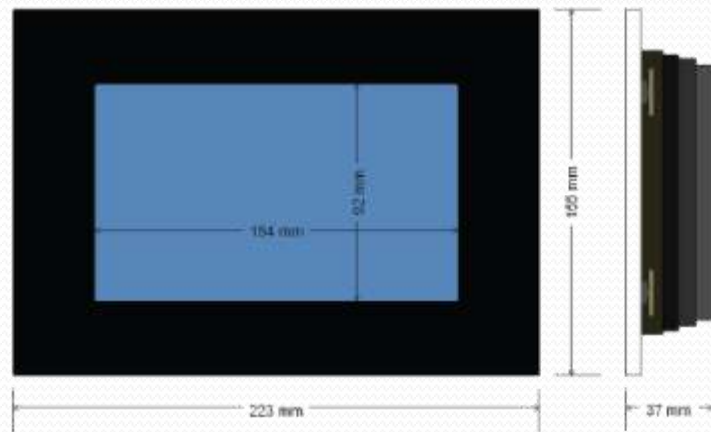

SPECIFICATION

製品規格 XDS-725

型 號	XDS-725
LCD 顯示	7 吋 TFT (diagonal) digital
解析度	800 X 480 pixel
外觀尺寸	155mm X 223mm X 37mm
電源	AC100~240V, DC9V/1.5A
OS	Embedded LINUX
內部記憶體	NAND FLASH (1GB)
無線 LAN	IEEE 802.11 b/g/n, WPS 自動連線
介面接口	USB 2.0 (mini) 立體揚聲器1W x 2 立體聲輸出端子 (3.5mm)
記憶卡插槽	SD / SDHC / MMC / MS
PHOTO 解碼格式	JPEG, BMP, GIF, PNG
VIDEO 解碼格式	AVI, MPEG 1/2/4, Div X
AUDIO 解碼格式	MP3, WAV, AAC