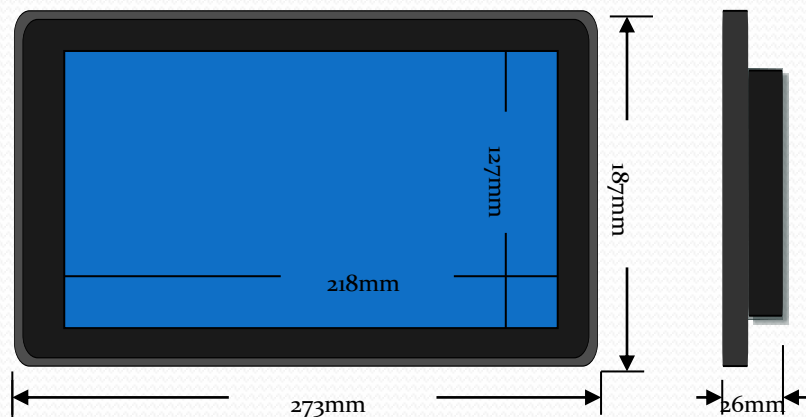

SPECIFICATION

製品規格 XDS-1025

型號	XDS-1025
LCD 顯示	10 吋 TFT (diagonal) digital
解析度	1024 X 600 pixel
外觀尺寸	187mm X 273mm X 26mm
電源	AC100~240V, DC5V/2.5A
OS	Embedded LINUX
內部記憶體	NAND FLASH (1GB)
無線 LAN	IEEE 802.11 b/g/n, WPS 自動連線
介面接口	USB 2.0 (mini) 立體揚聲器1W x 2 立體聲輸出端子 (3.5mm)
記憶卡插槽	SD / SDHC / MMC / MS
PHOTO 解碼格式	JPEG, BMP, GIF, PNG
VIDEO 解碼格式	AVI, MPEG 1/2/4, Div X
AUDIO 解碼格式	MP3, WAV, AAC