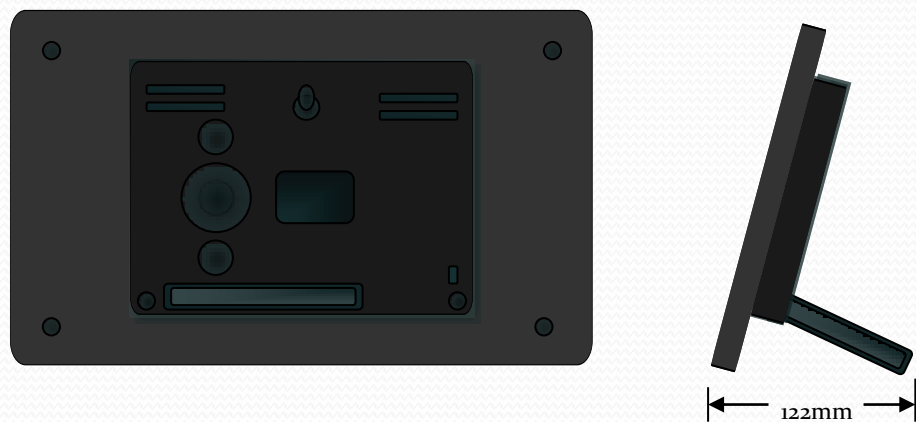

SPECIFICATION

製品規格 XDS-1025

型號	XDS-1025
LCD 顯示	10 吋 TFT (diagonal) digital
解析度	1024 X 600 pixel
外觀尺寸	187mm X 273mm X 26mm
電源	AC100~240V, DC5V/2.5A
OS	Embedded LINUX
內部記憶體	NAND FLASH (1GB)
無線 LAN	IEEE 802.11 b/g/n, WPS 自動連線
介面接口	USB 2.0 (mini) 立體揚聲器1W x 2 立體聲輸出端子 (3.5mm)
記憶卡插槽	SD / SDHC / MMC / MS
PHOTO 解碼格式	JPEG, BMP, GIF, PNG
VIDEO 解碼格式	AVI, MPEG 1/2/4, Div X
AUDIO 解碼格式	MP3, WAV, AAC