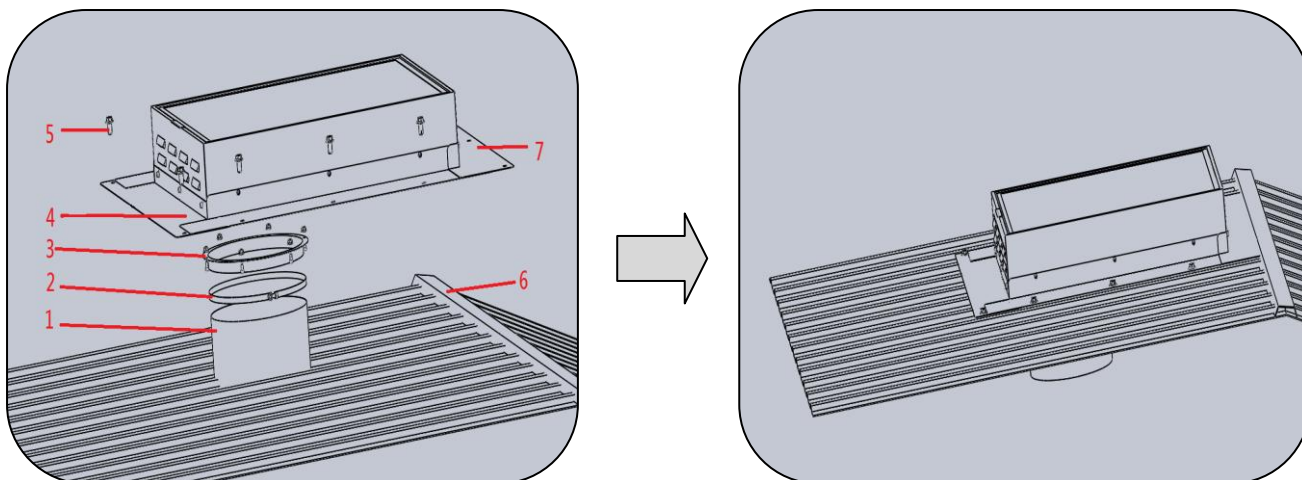

輕鬆換氣
節能減碳好幫手

金峰獎 & 國家專利 雙重肯定

無需牽線、施工方便

太陽能發電、省錢省電

智慧感溫裝置、15°C關/25°C開

輕鬆換氣、常保舒適空氣

您最佳的選擇 ~ 太陽能通風器

品號	DO-SV45
太陽能模組	45W 多晶太陽能板
風扇	橫流式風扇
風量	3m ³ /min (109ft ³ /min) ; 5.2m ³ /min (183ft ³ /min)
噪音	40dB~60dB
電壓	DC12/24V
電流	1A
最大靜壓	83Pa
馬達壽命	60,000 小時
太陽能板效能	10 年至少保有 90%效能 ; 25 年至少保有 80%效能

※ 使用範圍：浪板(鐵皮/鋼板)建築、組合屋、木屋、倉庫、物流中心、學校體育館...等

※ 簡易安裝步驟：

步驟一：選定適當處，將鐵皮屋開圓形通風口

步驟二：將(7)外延片鎖在(4)本體上

步驟三：將(1)風管套上(3)風管套環

步驟四：用(2)風管固定環固定(1)& (3)並鎖於(4)本體上

步驟五：使用(5)自攻螺絲鎖將本體固定於(6)鐵皮屋頂。