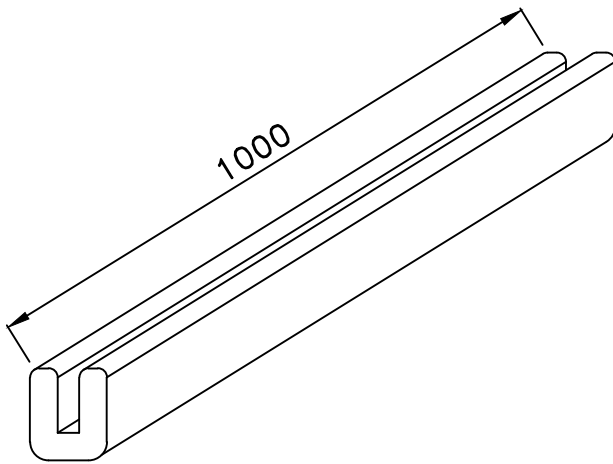

# PC48U H型鋼防護條

側立面圖

正立面圖

施工位置圖

單位:mm

材 質	聚氨酯(Polyurethane, PU)		
顏 色	海水藍、芒果黃、青草綠、薰衣草、火焰紅 天空藍、橘子橘、新粉紅、水泥灰	尺 寸	15x50x47x1000mm(±5%)
固定方式	以矽利康塗抹於本體底部， 再黏貼於牆面上		

穎辰國際股份有限公司

桃園市中壢區民權路二段147號2樓  
TEL:03-4013122 FAX:03-4013142