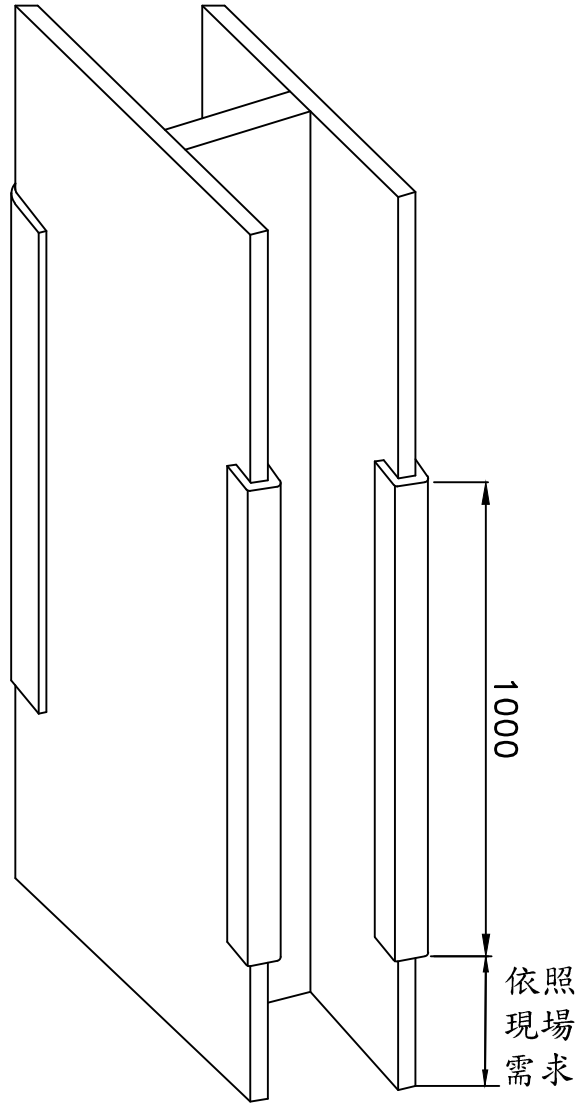

# PC48U H型鋼防護條

側立面圖

正立面圖

施工位置圖

單位:mm

材 質	聚氨酯(Polyurethane, PU)		
顏 色	海水藍、芒果黃、青草綠、薰衣草、火焰紅 天空藍、橘子橘、新粉紅、水泥灰	尺 寸	15x50x47x1000mm(±5%)
固定方式	以矽利康塗抹於本體底部， 再黏貼於牆面上		

穎辰國際股份有限公司

桃園市中壢區民權路二段147號2樓  
TEL:03-4013122 FAX:03-4013142