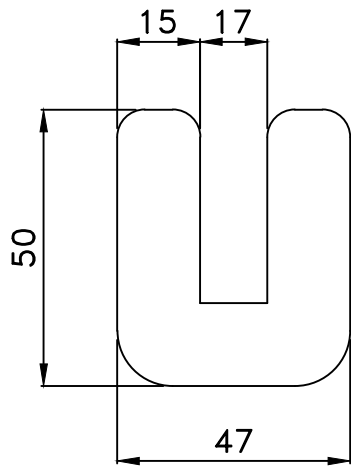

# PC48U H型鋼防護條

側立面圖

正立面圖

施工位置圖

單位:mm

材 質	聚氨酯(Polyurethane, PU)		
顏 色	海水藍、芒果黃、青草綠、薰衣草、火焰紅 天空藍、橘子橘、新粉紅、水泥灰	尺 寸	15x50x47x1000mm(±5%)
固定方式	以矽利康塗抹於本體底部， 再黏貼於牆面上		

穎辰國際股份有限公司

桃園市中壢區民權路二段147號2樓  
TEL:03-4013122 FAX:03-4013142