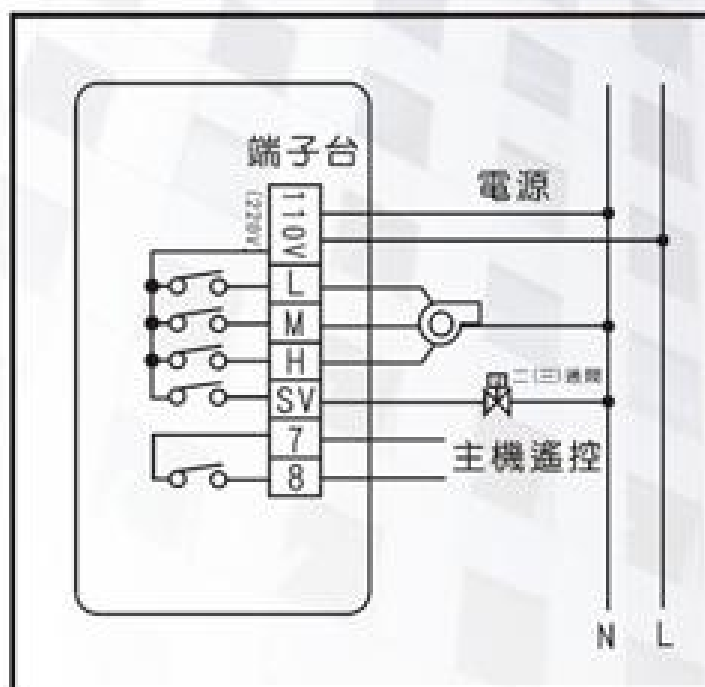

NHY-RTC131 中央空調溫度控制器

FCU風機盤管控制器

(RTC131H)

(RTC131V)

配線圖：

- 一體化設計，安裝簡便
- LED高亮度溫度顯示
- FUZZY自動控溫最舒適
- 定時開機、關機方便易用
- 三段風速自動調整
- 免電池斷電參數記憶功能
- 面板鎖定功能防誤操作
- 溫度設定範圍15-30°C
- 冷氣、送風、暖氣 循環切換