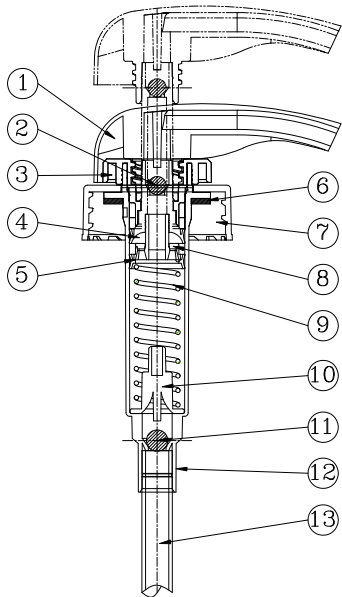

專業級磨砂壓頭

型號: DP- 40A

產品規格:

- A. 定量分配 : 4CC
- B. 瓶口規格: 28/410, 33/410, 38/400, 38/415
- C. 歡迎客製任何顏色與款式.

最新專利

NO	說明	材料
1	壓頭	PP
2	鋼珠	S/S#304
3	結合蓋	PP
4	內管	PP
5	活塞	PP
6	墊片	PP
7	大牙蓋	PP
8	浮動閥	PP
9	彈簧	S/S#304
10	彈簧座	PP
11	鋼珠	S/S#304
12	鋼體	PP
13	吸管	PP

產品適用:

- 工業專用洗手劑
- 磨砂顆粒清潔劑
- 磨砂顆粒液態產品
- 顆粒狀食材, 結晶體濃縮漿食材
- 凝膠, 凝露類產品
- 果醬狀產品
- 乳狀食材
- 磨砂, 顆粒去角質產品與乳霜
- 美容保養產品
- 抗菌類清潔劑
- 乳液, 乳霜與洗手乳

持續超強真空吸力

★ 世界多國最新專利

已通過發明與新型等專利申請: 德國, 日本, 美國, 英國, 大陸與台灣 ...等多國。

專利編號: D595, 132,
GB2441772
102006044029
1067469
3136180
202007012862.2
I310754
M326860...