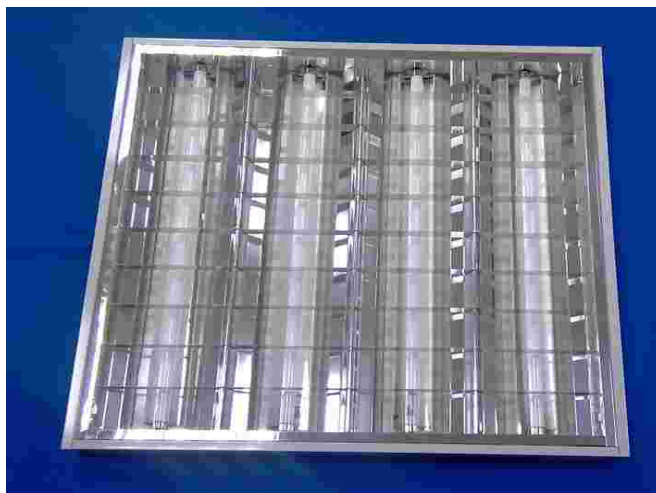

# Gipsee 辦公室節能的選項

T8 LED 燈管

T5 輕鋼架

LED 光板

遮罩食品防護燈具

挑高 200W 無極燈,

挑高 4-6 米 LED 崁燈

高級 T5 全反射燈具 4X14W & 3x14W