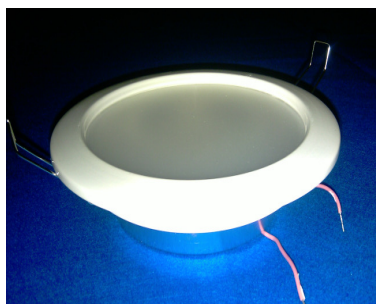

## 貨倉 4 盞 200W 無極燈測試報告

高度 : 8 米 4

燈具: 4 盞 200W 無極燈, 2 盞標準型, 2 盞漫射型, 裝對角

(標準型)						137 (漫射型)	
185	174	145	104	93	94	110	116
				84			89
				98			180
(漫射型)				(標準型)			

目前高井燈罩, 有 IP55 型(最高)

LED 燈管  
2 FT & 4 FT (18W)