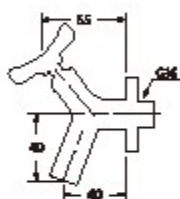

34-240
花瓣室外水栓