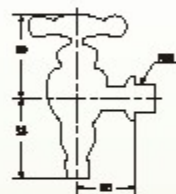

723-800-13
造型水栓(快速接頭)