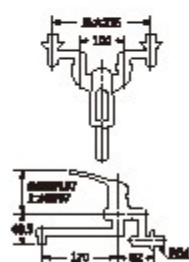

# 洗衣機專用水栓

用溫水洗衣更乾淨、更快速，不傷衣物。

用控溫洗衣機專用龍頭，  
來照顧高貴的貼身衣物。

177-002  
洗衣機用控溫混合栓

127-809  
洗衣機用混合栓

127-301  
洗衣機用混合栓

721-606-13  
洗衣機用水栓

721-520-13  
洗衣機用水栓

\*\*日本原裝洗衣機水栓，適用於日系 / 台系洗衣機  
原廠配置管：如日立、國際、三菱、大同、東元、聲寶……等品牌。

192-024  
壁式冷熱單腔龍頭