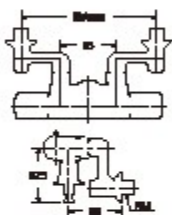

# 洗衣機專用水栓

用溫水洗衣更乾淨、更快速，不傷衣物。

用控溫洗衣機專用龍頭，  
來照顧高貴的貼身衣物。

177-002  
洗衣機用控溫混合栓

127-809  
洗衣機用混合栓

127-301  
洗衣機用混合栓

721-606-13  
洗衣機用水栓

721-520-13  
洗衣機用水栓