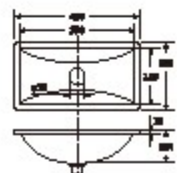

祥龍招福

日本高岡銅器 水神之龍
具有工藝性、裝飾性、鑑賞性，
為品味的代表

信樂燒

日本六大古窯之一，獨特的自然「火色」~傳統的陶藝·現代的美感

寧靜的空間

優雅的水聲

氣質與工藝的結合
為水世界中的逸品

493-015
銅盆