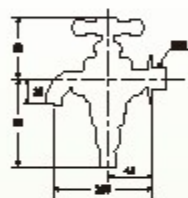

綠化庭園水栓

722-700-13
雙出水造型水栓