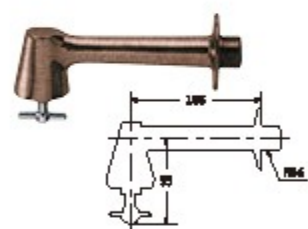

衛生水栓
7037 鍍鉻色
710-038-13 紅古色