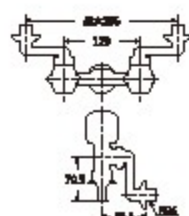

# 洗衣機專用水栓

用溫水洗衣更乾淨、更快速，不傷衣物。

用控溫洗衣機專用龍頭，  
來照顧高貴的貼身衣物。

177-002  
洗衣機用控溫混合栓

127-809  
洗衣機用混合栓

127-301  
洗衣機用混合栓

721-606-13  
洗衣機用水栓

721-520-13  
洗衣機用水栓