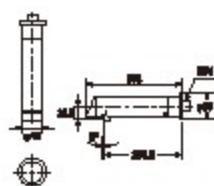

## 信樂燒

日本六大古窯之一，獨特的自然「火色」~傳統的陶藝·現代的美感

716-825-13  
立水栓

493-016-DG  
丸型手洗器

713-504  
壁式感應龍頭

493-027-DG  
舟型手洗器