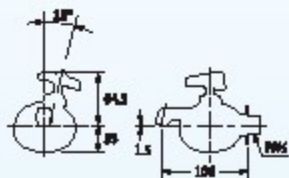

711-003-13
造型水栓