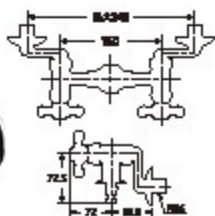

# 洗衣機專用水栓

用溫水洗衣更乾淨、更快速，不傷衣物。

用控溫洗衣機專用龍頭，  
來照顧高貴的貼身衣物。

177-002  
洗衣機用控溫混合栓

127-809  
洗衣機用混合栓

127-301  
洗衣機用混合栓

721-606-13  
洗衣機用水栓

721-520-13  
洗衣機用水栓