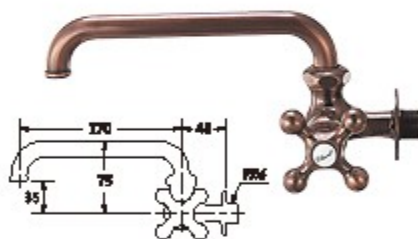

橫型自在水栓
7070F-13 鍍鉻色
7070FBP-13 紅古色