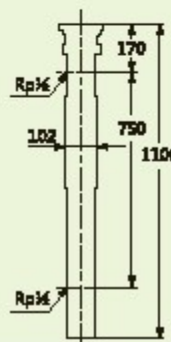

624-026
水栓柱