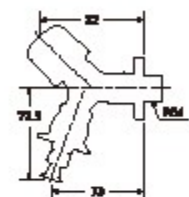

# 洗衣機專用水栓

用溫水洗衣更乾淨、更快速，不傷衣物。

用控溫洗衣機專用龍頭，  
來照顧高貴的貼身衣物。

177-002  
洗衣機用控溫混合栓

127-809  
洗衣機用混合栓

127-301  
洗衣機用混合栓

721-606-13  
洗衣機用水栓

721-520-13  
洗衣機用水栓