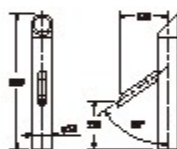

700-750
竹出水口