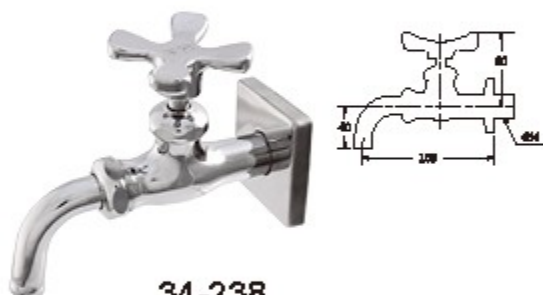

# 台灣新創

仰角45度！人與水連結的更佳解決方案

專利產品 TW PAT. : M422010

34-240  
花瓣室外水栓

34-241  
花瓣室外水栓  
(古絲)

34-210  
古典室外水栓

34-211  
古典室外水栓  
(古絲)

34-242  
共用室外水栓(方蓋)

34-212  
共用室外水栓(圓蓋)

34-220  
Q室外水栓

良品公司產品配置日本原裝進口  
靜音整流出水器，出水均勻，  
用水不飛濺，不淋濕衣褲裙。

一般市售產品，  
出水飛濺、  
用水不安心。

# 多角度/多用途 萬向橫水栓

專利產品  
TWPAT.: M422010

萬向出水橫水栓，用水角度多選擇，操作用水更靈活，  
核心組件日本進口，產品更耐用，減少資源的浪費，環保省錢，用行動愛護地球！

花瓣把手

**34-238**  
花瓣萬向橫水栓

**34-239**  
花瓣萬向橫水栓  
(古絲)

古典把手

**34-208**  
古典萬向橫水栓