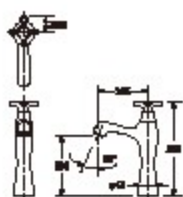

716-825-13
立水栓

493-016-DG
丸型手洗器