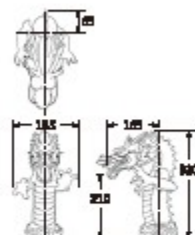

## 祥龍招福

日本高岡銅器 水神之龍  
具有工藝性、裝飾性、鑑賞性，  
為品味的代表

700-751  
龍出水口

784-407  
開關把手

493-035  
木瓜型手洗器