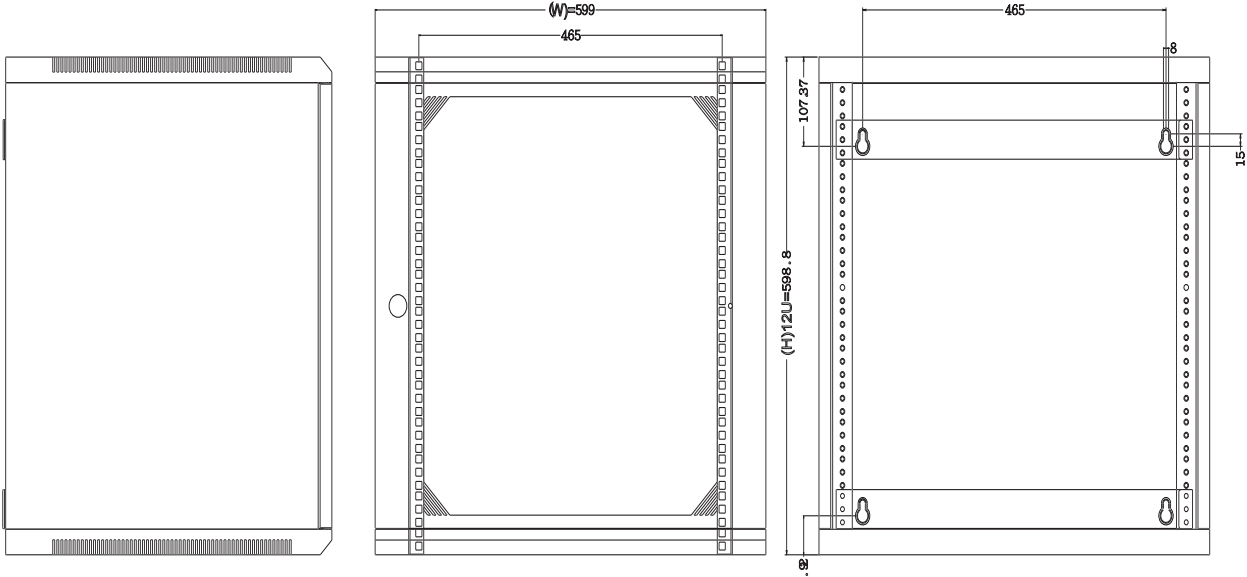

CLM-23225-xxAA □
W600 X D250 X H(4U to 24U)

CLM-23230-xxAA □
W600 X D300 X H(4U to 24U)

CLM-23235-xxAA □
W600 X D350 X H(4U to 24U)

Component Parts	Num	Model No.
Roof & Bottom Panel	1	882228
Frame	2	882227
Vented Glass Door	1	882403
Side Panel	2	882226
Wall Hinger	2	612613
F-shaped mounting angle	2	612615
Washers of F-shaped	4	612590
Fixer for F-shaped & frame	2	612752
Self-tapping Screw 12#24	28	662127
Self-tapping Screw M4	4	662035-06
Self-tapping Washer Screw	12	612009-12
Cage Nut M6	12	882003-06

Dimension Table:

Total Unit(U)	4	5	6	7	8	9	10	11	12	13
Total Height (mm)	241.80	286.25	330.70	375.15	419.60	464.05	508.50	552.95	597.40	641.85
Width	600	600	600	600	600	600	600	600	600	600
Clearance Size (1U=44.45mm)	177.8	222.25	266.7	311.15	355.6	400.05	444.5	488.95	533.4	577.85
Model No.	CLM- 23225-04AA □	23225-05AA □	23225-06AA □	23225-07AA □	23225-08AA □	23225-09AA □	23225-10AA □	23225-11AA □	23225-12AA □	23225-13AA □
Depth =250	250	250	250	250	250	250	250	250	250	250
Shipping Dimension										
Complete	2.08	2.38	2.69	2.99	3.29	3.60	3.90	4.39	4.52	4.88
D.I.Y	1.55	1.55	1.65	1.91	2.24	2.24	2.25	2.25	2.29	2.59
G.W.										
Model No.	CLM- 23230-04AA □	23230-05AA □	23230-06AA □	23230-07AA □	23230-08AA □	23230-09AA □	23230-10AA □	23230-11AA □	23230-12AA □	23230-13AA □
Depth =300	300	300	300	300	300	300	300	300	300	300
Shipping Dimension										
Complete	2.42	2.77	3.13	3.49	3.84	4.20	4.55	5.13	5.28	5.71
D.I.Y	1.55	1.55	1.65	1.91	2.24	2.24	2.25	2.25	2.29	2.59
G.W.										
Model No.	CLM- 23235-04AA □	23235-05AA □	23235-06AA □	23235-07AA □	23235-08AA □	23235-09AA □	23235-10AA □	23235-11AA □	23235-12AA □	23235-13AA □
Depth =350	350	350	350	350	350	350	350	350	350	350
Shipping Dimension										
Complete	2.77	3.17	3.58	3.98	4.39	4.80	5.20	5.86	6.03	6.52
D.I.Y	1.6	1.68	1.88	2.09	2.29	2.54	2.79	3.04	2.59	2.78
G.W.										

Color choose : Fill number 5, 1 in the □

5 - RAL7035

1 - RAL9011