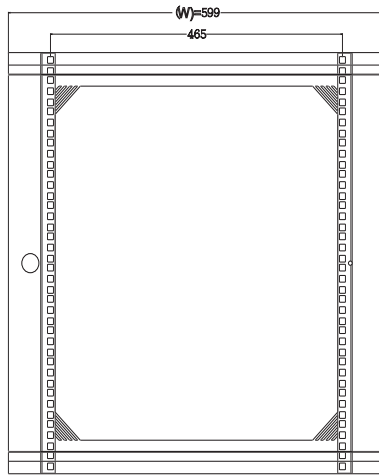

CLM-23240-xxAA ☐
W600 X D400 X H(4U to 24U)

CLM-23245-xxAA ☐
W600 X D450 X H(4U to 24U)

CLM-23250-xxAA ☐
W600 X D500 X H(4U to 24U)

Component Parts	Num	Model No.
Roof & Bottom Panel	1	882228
Frame	2	882227
Vented Glass Door	1	882403
Side Panel	2	882226
Wall Hinger	2	612613
F-shaped mounting angle	2	612615
Washers of F-shaped	4	612590
Fixer for F-shaped & frame	2	612752
Self-tapping Screw 12#24	28	662127
Self-tapping Screw M4	4	662035-06
Self-tapping Washer Screw	12	612009-12
Cage Nut M6	12	882003-06

Dimension Table:

Total Unit(U)	4	5	6	7	8	9	10	11	12	13
Total Height (mm)	241.80	286.25	330.70	375.15	419.60	464.05	508.50	552.95	597.40	641.85
Width	600	600	600	600	600	600	600	600	600	600
Clearance Size (1U=44.45mm)	177.8	222.25	266.7	311.15	355.6	400.05	444.5	488.95	533.4	577.85
Model No.	CLM- 23240-04AA ☐	23240-05AA ☐	23240-06AA ☐	23240-07AA ☐	23240-08AA ☐	23240-09AA ☐	23240-10AA ☐	23240-11AA ☐	23240-12AA ☐	23240-13AA ☐
Depth =400	400	400	400	400	400	400	400	400	400	400
Shipping Dimension										
Complete	3.12	3.57	4.03	4.48	4.94	5.40	5.85	6.59	6.79	7.33
D.I.Y	1.71	1.98	2.11	2.52	2.52	2.71	2.79	3.04	3.26	3.78
G.W.										
Model No.	CLM- 23245-04AA ☐	23245-05AA ☐	23245-06AA ☐	23245-07AA ☐	23245-08AA ☐	23245-09AA ☐	23245-10AA ☐	23245-11AA ☐	23245-12AA ☐	23245-13AA ☐
Depth =450	450	450	450	450	450	450	450	450	450	450
Shipping Dimension										
Complete	3.46	3.96	4.48	4.98	5.48	6.00	6.50	7.32	7.54	8.15
D.I.Y	1.88	2.11	2.34	2.62	2.80	2.99	2.99	3.02	3.26	3.78
G.W.										
Model No.	CLM- 23250-04AA ☐	23250-05AA ☐	23250-06AA ☐	23250-07AA ☐	23250-08AA ☐	23250-09AA ☐	23250-10AA ☐	23250-11AA ☐	23250-12AA ☐	23250-13AA ☐
Depth =500	500	500	500	500	500	500	500	500	500	500
Shipping Dimension										
Complete	3.81	4.36	4.93	5.48	6.03	6.60	7.15	8.05	8.29	8.96
D.I.Y	2.12	2.34	2.57	2.88	3.07	3.07	3.26	3.27	3.26	3.78
G.W.										

Color choose : Fill number 5, 1 in the ☐

5 - RAL7035 ☐

1 - RAL9011 ☐