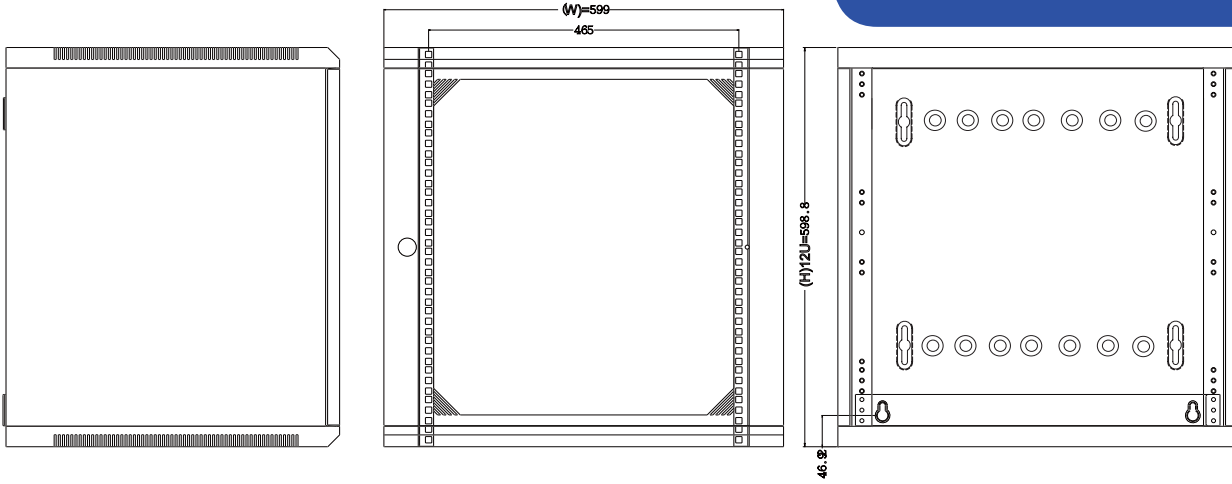

CLM-23250-xxAC □
W600 X D500 X H(6U to 24U)

CLM-23255-xxAC □
W600 X D550 X H(6U to 24U)

CLM-23260-xxAC □
W600 X D600 X H(6U to 24U)

Component Parts	Num	Model No.
Roof Panel	1	882401
Bottom Panel	1	882402
Frame	2	882227
Vented Glass Door	1	882403
Side Panel	2	882226
Rear Panel	1	612773
Brush Strip	2	882364
F-shaped mounting angle	2	612615
Washers of F-shaped	4	612590
Fixer for F-shaped & frame	2	612752
Self-tapping Screw 12#24	33	662127
Self-tapping Screw M4	4	662035-06
Self-tapping Washer Screw	12	612009-12
Cage Nut M6	12	882003-06

Dimension Table:

Total Unit(U)	6	7	8	9	10	11	12	13	14
Total Height (mm)	330.70	375.15	419.60	464.05	508.50	552.95	597.40	641.85	686.3
Width	600	600	600	600	600	600	600	600	600
Clearance Size (1U=44.45mm)	266.7	311.15	355.6	400.05	444.5	488.95	533.4	577.85	622.3
Model No. CLM-	23250-06AC	23250-07AC	23250-08AC	23250-09AC	23250-10AC	23250-11AC	23250-12AC	23250-13AC	23250-14AC
Depth =500	● 500	500	500	● 500	500	500	● 500	500	500
Shipping Dimension									
Complete	4.93	5.48	6.03	6.60	7.15	8.05	8.29	8.96	9.53
D.I.Y	2.99	3.35	3.46	3.46	3.67	3.68	3.68	4.25	4.65
G.W.									
Model No. CLM-	23255-06AC	23255-07AC	23255-08AC	23255-09AC	23255-10AC	23255-11AC	23255-12AC	23255-13AC	23255-14AC
Depth =550	550	550	550	550	550	550	550	550	550
Shipping Dimension									
Complete	5.37	5.98	6.56	7.20	7.80	8.79	9.05	9.78	10.41
D.I.Y	2.91	3.65	3.77	3.77	3.78	3.89	3.98	4.25	4.65
G.W.									
Model No. CLM-	23260-06AC	23260-07AC	23260-08AC	23260-09AC	23260-10AC	23260-11AC	23260-12AC	23260-13AC	23260-14AC
Depth =600	600	600	600	600	600	600	600	600	600
Shipping Dimension									
Complete	5.82	6.47	7.13	7.80	8.45	9.52	9.80	10.59	11.27
D.I.Y	3.15	3.96	4.08	4.08	4.09	4.11	4.19	4.58	4.86
G.W.									

Color choose : Fill number 5, 1 in the □
5 - RAL7035
1 - RAL9011