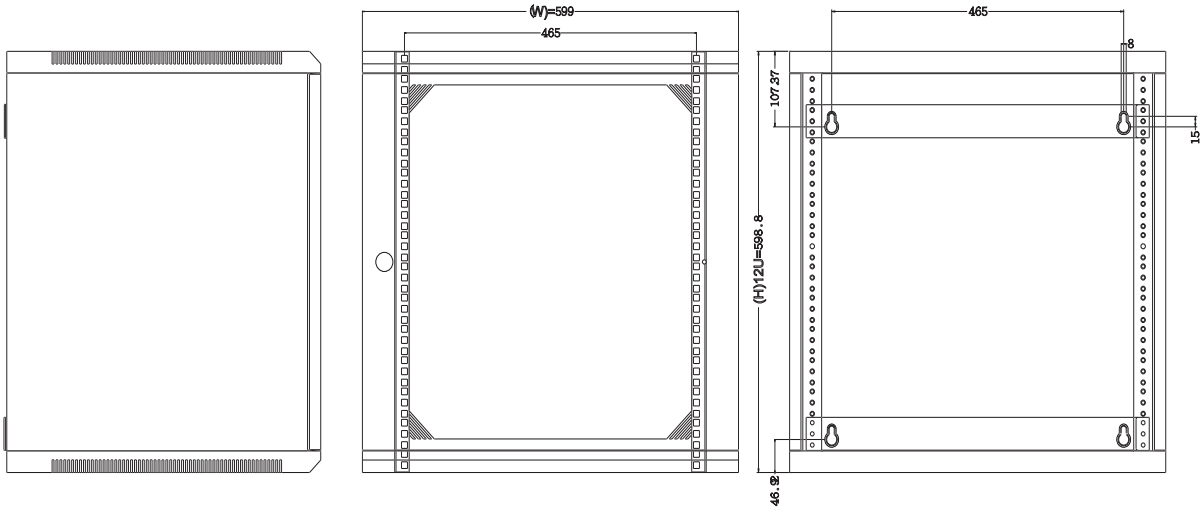

CLM-23255-xxAA □
W600 X D550 X H(4U to 24U)

CLM-23260-xxAA □
W600 X D600 X H(4U to 24U)

Component Parts	Num	Model No.
Roof & Bottom Panel	1	882228
Frame	2	882227
Vented Glass Door	1	882403
Side Panel	2	882226
Wall Hinger	2	612613
F-shaped mounting angle	2	612615
Washers of F-shaped	4	612590
Fixer for F-shaped & frame	2	612752
Self-tapping Screw 12#24	28	662127
Self-tapping Screw M4	4	662035-06
Self-tapping Washer Screw	12	612009-12
Cage Nut M6	12	882003-06

Dimension Table:

Total Unit(U)	4	5	6	7	8	9	10	11	12	13
Total Height (mm)	241.80	286.25	330.70	375.15	419.60	464.05	508.50	552.95	597.40	641.85
Width	600	600	600	600	600	600	600	600	600	600
Clearance Size (1U=44.45mm)	177.8	222.25	266.7	311.15	355.6	400.05	444.5	488.95	533.4	577.85
Model No.	CLM- 23255-04AA □	23255-05AA □	23255-06AA □	23255-07AA □	23255-08AA □	23255-09AA □	23255-10AA □	23255-11AA □	23255-12AA □	23255-13AA □
Depth =550	550	550	550	550	550	550	550	550	550	550
Shipping Dimension										
Complete	4.15	4.76	5.37	5.98	6.58	7.20	7.80	8.79	9.05	9.78
D.I.Y	2.01	2.28	2.45	3.14	3.35	3.35	3.36	3.46	3.54	3.78
G.W.										
Model No.	CLM- 23260-04AA □	23260-05AA □	23260-06AA □	23260-07AA □	23260-08AA □	23260-09AA □	23260-10AA □	23260-11AA □	23260-12AA □	23260-13AA □
Depth =600	600	600	600	600	600	600	600	600	600	600
Shipping Dimension										
Complete	4.50	5.15	5.82	6.47	7.13	7.78	8.45	9.52	9.80	10.59
D.I.Y	2.15	2.48	2.65	3.4	3.63	3.63	3.64	3.65	3.72	4.08
G.W.										

Color choose : Fill number 5, 1 in the □

5 - RAL7035

1 - RAL9011