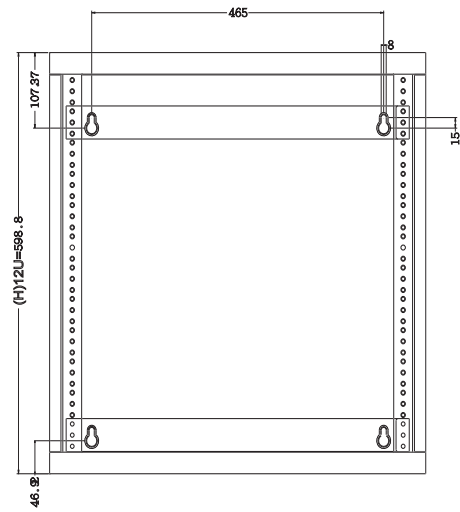

CLM-23240-xxAA ☐
W600 X D400 X H(4U to 24U)

CLM-23245-xxAA ☐
W600 X D450 X H(4U to 24U)

CLM-23250-xxAA ☐
W600 X D500 X H(4U to 24U)

Component Parts	Num	Model No.
Roof & Bottom Panel	1	882228
Frame	2	882227
Vented Glass Door	1	882403
Side Panel	2	882226
Wall Hinger	2	612613
F-shaped mounting angle	2	612615
Washers of F-shaped	4	612590
Fixer for F-shaped & frame	2	612752
Self-tapping Screw 12#24	28	662127
Self-tapping Screw M4	4	662035-06
Self-tapping Washer Screw	12	612009-12
Cage Nut M6	12	882003-06

Dimension Table:

Total Unit(U)	4	5	6	7	8	9	10	11	12	13
Total Height (mm)	241.80	286.25	330.70	375.15	419.60	464.05	508.50	552.95	597.40	641.85
Width	600	600	600	600	600	600	600	600	600	600
Clearance Size (1U=44.45mm)	177.8	222.25	266.7	311.15	355.6	400.05	444.5	488.95	533.4	577.85
Model No.	CLM- 23240-04AA ☐	23240-05AA ☐	23240-06AA ☐	23240-07AA ☐	23240-08AA ☐	23240-09AA ☐	23240-10AA ☐	23240-11AA ☐	23240-12AA ☐	23240-13AA ☐
Depth =400	400	400	400	400	400	400	400	400	400	400
Shipping Dimension										
Complete	3.12	3.57	4.03	4.48	4.94	5.40	5.85	6.59	6.79	7.33
D.I.Y	1.71	1.98	2.11	2.52	2.52	2.71	2.79	3.04	3.26	3.78
G.W.										
Model No.	CLM- 23245-04AA ☐	23245-05AA ☐	23245-06AA ☐	23245-07AA ☐	23245-08AA ☐	23245-09AA ☐	23245-10AA ☐	23245-11AA ☐	23245-12AA ☐	23245-13AA ☐
Depth =450	450	450	450	450	450	450	450	450	450	450
Shipping Dimension										
Complete	3.46	3.96	4.48	4.98	5.48	6.00	6.50	7.32	7.54	8.15
D.I.Y	1.88	2.11	2.34	2.62	2.80	2.99	2.99	3.02	3.26	3.78
G.W.										
Model No.	CLM- 23250-04AA ☐	23250-05AA ☐	23250-06AA ☐	23250-07AA ☐	23250-08AA ☐	23250-09AA ☐	23250-10AA ☐	23250-11AA ☐	23250-12AA ☐	23250-13AA ☐
Depth =500	500	500	500	500	500	500	500	500	500	500
Shipping Dimension										
Complete	3.81	4.36	4.93	5.48	6.03	6.60	7.15	8.05	8.29	8.96
D.I.Y	2.12	2.34	2.57	2.88	3.07	3.07	3.26	3.27	3.26	3.78
G.W.										

Color choose : Fill number 5, 1 in the ☐

5 - RAL7035 ☐

1 - RAL9011 ☐