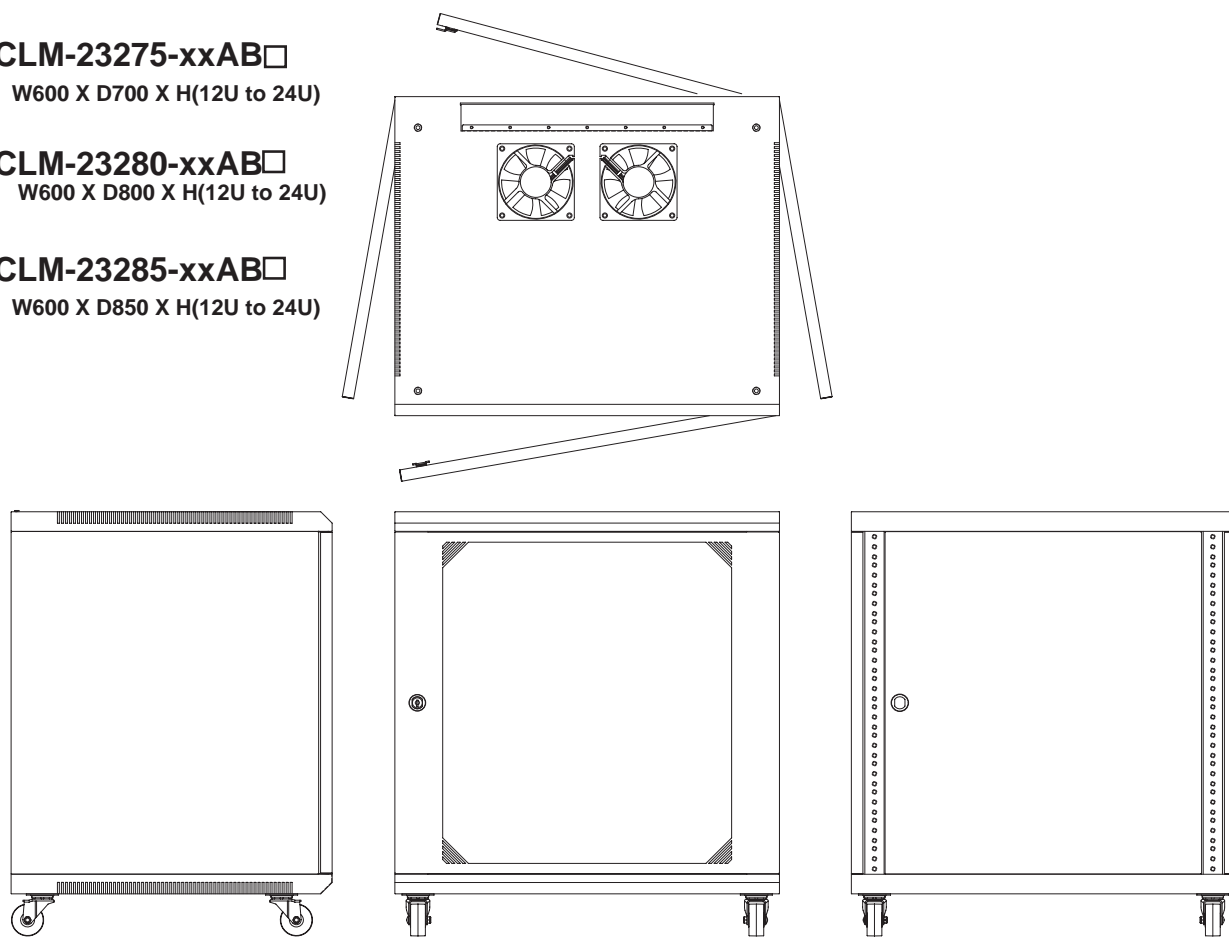

CLM-23275-xxAB □

W600 X D700 X H(12U to 24U)

CLM-23280-xxAB □

W600 X D800 X H(12U to 24U)

CLM-23285-xxAB □

W600 X D850 X H(12U to 24U)

Dimension Table:

Total Unit(U)	12	13	14	15	16	17	18	19
Total Height (mm)	663.4	707.85	752.3	796.75	841.2	885.65	930.1	974.55
Width	600	600	600	600	600	600	600	600
Clearance Size (1U=44.45mm)	533.4	577.85	622.3	666.75	711.2	755.65	800.1	844.55
Model No.	CLM- 23275-12AB	23275-13AB	23275-14AB	23275-15AB	23275-16AB	23275-17AB	23275-18AB	23275-19AB
Depth =750	750	750	750	750	750	750	750	750
Shipping Dimension								
Complete	12.06	13.03	13.87	14.48	15.47	16.30	17.13	17.96
D.I.Y	4.88	5.32	5.64	5.74	6.33	6.66	7.01	7.34
G.W.								
Model No.	CLM- 23280-12AB	23280-13AB	23280-14AB	23280-15AB	23280-16AB	23280-17AB	23280-18AB	23280-19AB
Depth =800	800	800	800	800	800	800	800	800
Shipping Dimension								
Complete	12.82	13.85	14.74	15.38	16.44	17.32	18.20	19.09
D.I.Y	5.13	5.63	5.98	6.10	6.71	7.06	7.43	7.78
G.W.								
Model No.	CLM- 23285-12AB	23285-13AB	23285-14AB	23285-15AB	23285-16AB	23285-17AB	23285-18AB	23285-19AB
Depth =850	● 850	850	850	850	850	850	● 850	850
Shipping Dimension								
Complete	13.57	14.66	15.61	16.29	17.41	18.34	19.27	20.21
D.I.Y	5.47	5.95	6.32	6.46	7.09	7.46	7.85	8.22
G.W.								