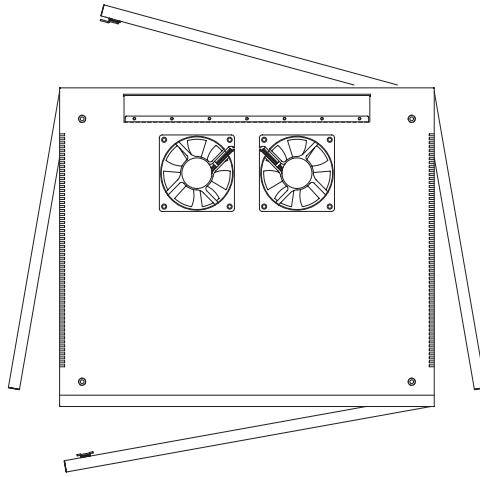

CLM-23260-xxAB□
W600 X D600 X H(12U to 24U)

CLM-23265-xxAB□
W600 X D650 X H(12U to 24U)

CLM-23270-xxAB□
W600 X D700 X H(12U to 24U)

Dimension Table:

Total Unit(U)	12	13	14	15	16	17	18	19
Total Height (mm)	663.4	707.85	752.3	796.75	841.2	885.65	930.1	974.55
Width	600	600	600	600	600	600	600	600
Clearance Size (1U=44.45mm)	533.4	577.85	622.3	666.75	711.2	755.65	800.1	844.55
Model No.	CLM- 23260-12AB	23260-13AB	23260-14AB	23260-15AB	23260-16AB	23260-17AB	23260-18AB	23260-19AB
Depth =600	600	600	600	600	600	600	600	600
Shipping Dimension								
Complete	9.80	10.59	11.27	11.76	12.57	13.25	13.92	14.59
D.I.Y	3.99	4.36	4.63	4.67	5.19	5.47	5.75	6.09
G.W.								
Model No.	CLM- 23265-12AB	23265-13AB	23265-14AB	23265-15AB	23265-16AB	23265-17AB	23265-18AB	23265-19AB
Depth =650	● 650	650	650	650	650	650	● 650	650
Shipping Dimension								
Complete	10.56	11.41	12.14	12.67	13.54	14.26	14.99	15.72
D.I.Y	4.28	4.68	4.97	5.03	5.57	5.87	6.17	6.46
G.W.								
Model No.	CLM- 23270-12AB	23270-13AB	23270-14AB	23270-15AB	23270-16AB	23270-17AB	23270-18AB	23270-19AB
Depth =700	700	700	700	700	700	700	700	700
Shipping Dimension								
Complete	11.31	12.22	13.01	13.57	14.51	15.28	16.06	16.84
D.I.Y	4.58	5.00	5.31	5.39	5.95	6.27	6.59	6.90
G.W.								

Color choose : Fill number 5, 1 in the ☐

5 - RAL7035

1 - RAL9011