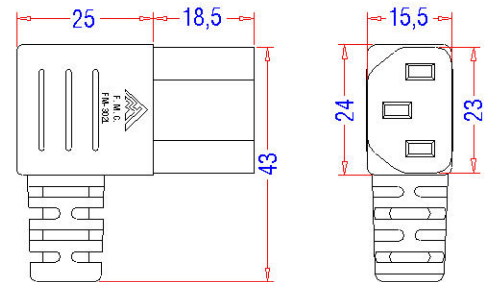

Power Supply Cord - *SOCKETS*

FM-1FP

10A 125V

Config. C-7

AWG	TYPE CORD
18/2C	SPT-1, SPT-2, NISPT-1, NISPT-2

FM-2FP

10A 125V

Config. C-7

AWG	TYPE CORD
18/2C	SPT-1, SPT-2, NISPT-1, NISPT-2

ME-302

10A~15A 125V

Config. C-13

AWG	TYPE CORD
18/3C	SVT, SVT Shielded, SJT, SJT Shielded
16/3C	SJT, SJT Shielded
14/3C	SJT, SJT Shielded

FM-302L

10A~15A 125V

Config. C-13

AWG	TYPE CORD
18/3C	SJTW
16/3C	SJTW
14/3C	SJTW

FM-303

10A~15A 125V

Config. NEMA 5-15R

AWG	TYPE CORD
18/3C	SJTW
16/3C	SJTW
14/3C	SJTW