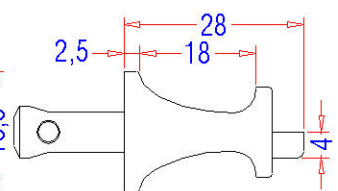

AWG	TYPE CORD
20/2C	XT
18/2C	SPT-1, SPT-2, HPN, 20288, 1015
16/2C	HPH, SPT-2