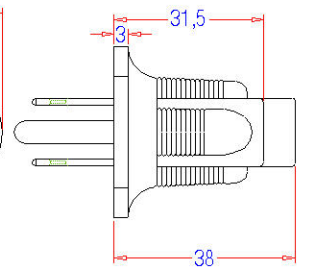

Config. NEMA 5-15P