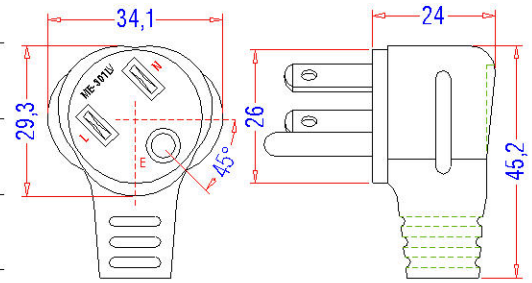

ME-301LV

Config. NEMA 5-15P

AWG	TYPE CORD
18/3C	SJT, SJTW, SJTOW, SJO SJOW
16/3C	SJT, SJTW, SJTOW, SJO SJOW
14/3C	SJT, SJTW, SJTOW, SJO SJOW