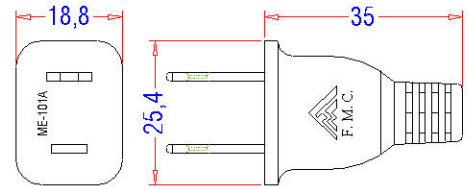

Power Supply Cord - PLUGS

ME-101(A)

Config. NEMA 1-15P

AWG	TYPE CORD
20/2C	XT
18/2C	HPN, SPT-1, NISPT-1, SPT-2, NISPT-2, 20288, 1015
16/2C	HPN, SPT-2

3A~13A 125V

ME-101A(Toy)

Config. NEMA 1-15P

AWG	TYPE CORD
18/2C	SPT-2

10A 125V

ME-101AL

Config. NEMA 1-15P

AWG	TYPE CORD
18/2C	SPT-2

10A 125V

ME-201

Config. NEMA 1-15P

AWG	TYPE CORD
18/2C	SV, SVT, SJ, SJO, SJOW, SJT, SJTW, SJTOW, SPT-3, HSJ, HSJO, HSJOW
16/2C	SJ, SJO, SJOW, HSJ, HSJO, HSJOW, SJT, SJTW, SJTOW
14/2C	SJ, SJO, SJOW, HSJ, HSJO, HSJOW, SJT, SJTW, SJTOW

10A~15A 125V

ME-201(C)

Config. NEMA 1-15P

AWG	TYPE CORD
18/2C	SV, SVT, SJ, SJO, SJOW, SJT, SJTW, SJTOW, SPT-3, HSJ, HSJO, HSJOW
16/2C	SJ, SJO, SJOW, HSJ, HSJO, HSJOW, SJT, SJTW, SJTOW
14/2C	SJ, SJO, SJOW, HSJ, HSJO, HSJOW, SJT, SJTW, SJTOW