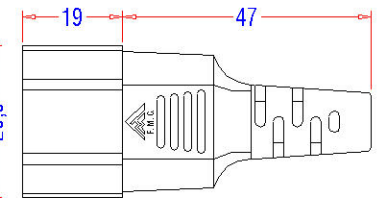

Config. C-14