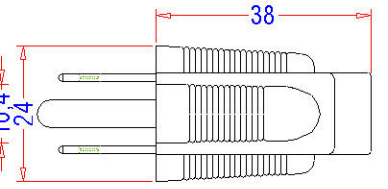

Config. NEMA 5-15P