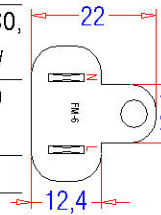

Config. NEMA 5-15P