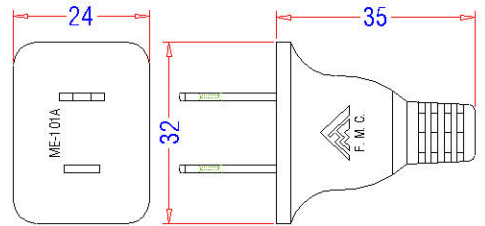

Power Supply Cord - PLUGS

ME-101(A)

Config. NEMA 1-15P

AWG	TYPE CORD
20/2C	XT
18/2C	HPN, SPT-1, NISPT-1, SPT-2, NISPT-2, 20288, 1015
16/2C	HPN, SPT-2

3A~13A 125V

ME-101A(Toy)

Config. NEMA 1-15P

AWG	TYPE CORD
18/2C	SPT-2

10A 125V

ME-101AL

Config. NEMA 1-15P

AWG	TYPE CORD
18/2C	SPT-2

10A 125V

ME-201

Config. NEMA 1-15P

AWG	TYPE CORD
18/2C	SV, SVT, SJ, SJO, SJOW, SJT, SJTW, SJTOW, SPT-3, HSJ, HSJO, HSJOW
16/2C	SJ, SJO, SJOW, HSJ, HSJO, HSJOW, SJT, SJTW, SJTOW
14/2C	SJ, SJO, SJOW, HSJ, HSJO, HSJOW, SJT, SJTW, SJTOW

10A~15A 125V

ME-201(C)

Config. NEMA 1-15P

AWG	TYPE CORD
18/2C	SV, SVT, SJ, SJO, SJOW, SJT, SJTW, SJTOW, SPT-3, HSJ, HSJO, HSJOW
16/2C	SJ, SJO, SJOW, HSJ, HSJO, HSJOW, SJT, SJTW, SJTOW
14/2C	SJ, SJO, SJOW, HSJ, HSJO, HSJOW, SJT, SJTW, SJTOW