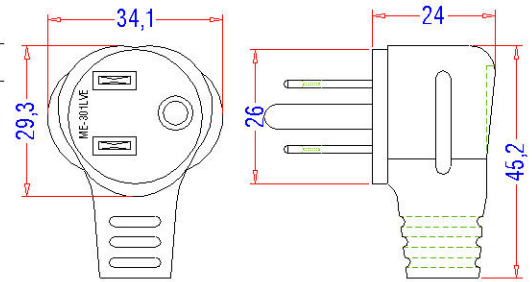

ME-301LR

10A~15A 125V

Config. NEMA 5-15P

AWG	TYPE CORD
18/3C	SPT-2
16/3C	SPT-2, SPT-3
14/3C	SJT

Power Supply Cord - PLUGS

ME-301LVW

Config. NEMA 5-15P

AWG	TYPE CORD
18/3C	SJT

10A 125V

ME-301LVE

Config. NEMA 5-15P

AWG	TYPE CORD
18/3C	SJT

10A 125V

ME-301LSW

Config. NEMA 5-15P

AWG	TYPE CORD
18/3C	SJT