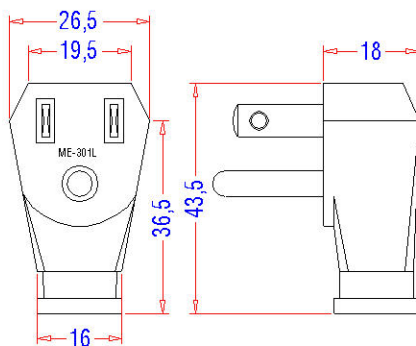

ME-301(Toy)

10A~15A 125V

Config. NEMA 5-15P

AWG	TYPE CORD
18/3C	SVT, SVT ShieLded, SJ, SJO, HSJ, HSJO, HSJOW, SJT, SJTO, SJTOW, SJTW
16/3C	SJ, SJO, HSJ, HSJO, HSJOW, SJT, SJTO, SJTOW, SJTW
14/3C	SJ, SJO, HSJ, HSJO, HSJOW, SJT, SJTO, SJTOW, SJTW

ME-301LR

10A~15A 125V

Config. NEMA 5-15P

AWG	TYPE CORD
18/3C	SPT-2
16/3C	SPT-2, SPT-3
14/3C	SJT

Power Supply Cord - PLUGS

ME-301LVW

Config. NEMA 5-15P

AWG	TYPE CORD
18/3C	SJT

10A 125V

ME-301LVE

Config. NEMA 5-15P

AWG	TYPE CORD
18/3C	SJT

10A 125V

ME-301LSW

Config. NEMA 5-15P

AWG	TYPE CORD
18/3C	SJT