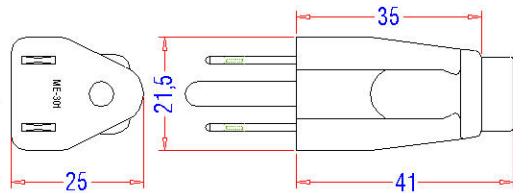

10A~15A 125V

Power Supply Cord - PLUGS

ME-301

10A~15A 125V

Config. NEMA 5-15P

AWG	TYPE CORD
18/3C	SVT, SVT ShieLded, SJ, SJO, HSJ, HSJO, HSJOW, SJT, SJTO, SJTOW, SJTW
16/3C	SJ, SJO, HSJ, HSJO, HSJOW, SJT, SJTO, SJTOW, SJTW
14/3C	SJ, SJO, HSJ, HSJO, HSJOW, SJT, SJTO, SJTOW, SJTW