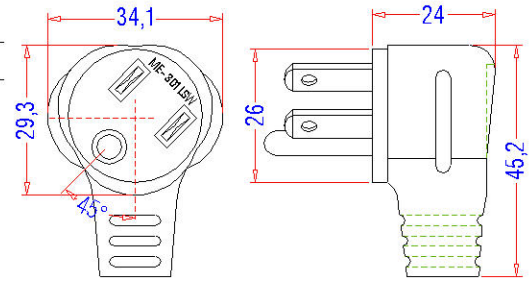

10A 125V

ME-301LVE

Config. NEMA 5-15P

AWG	TYPE CORD
18/3C	SJT

10A 125V

ME-301LSW

Config. NEMA 5-15P

AWG	TYPE CORD
18/3C	SJT