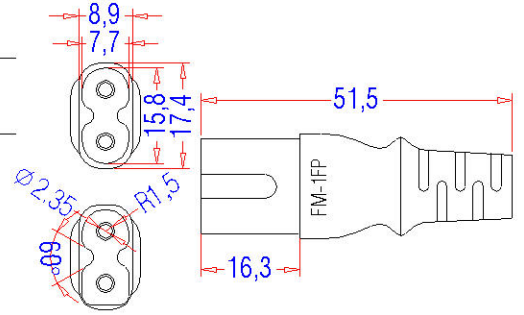

Power Supply Cord - *SOCKETS*

FM-1FP

10A 125V

Config. C-7

AWG	TYPE CORD
18/2C	SPT-1, SPT-2, NISPT-1, NISPT-2

FM-2FP

10A 125V

Config. C-7

AWG	TYPE CORD
18/2C	SPT-1, SPT-2, NISPT-1, NISPT-2

ME-302

10A~15A 125V

Config. C-13

AWG	TYPE CORD
18/3C	SVT, SVT Shielded, SJT, SJT Shielded
16/3C	SJT, SJT Shielded
14/3C	SJT, SJT Shielded

FM-302L

10A~15A 125V