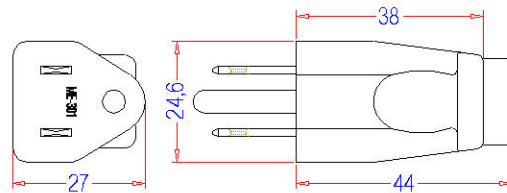

10A~15A 125V

ME-201(C)

Config. NEMA 1-15P

AWG	TYPE CORD
18/2C	SV, SVT, SJ, SJO, SJOW, SJT, SJTW, SJTOW, SPT-3, HSJ, HSJO, HSJOW
16/2C	SJ, SJO, SJOW, HSJ, HSJO, HSJOW, SJT, SJTW, SJTOW
14/2C	SJ, SJO, SJOW, HSJ, HSJO, HSJOW, SJT, SJTW, SJTOW

10A~15A 125V

Power Supply Cord - PLUGS

ME-301

10A~15A 125V

Config. NEMA 5-15P

AWG	TYPE CORD
18/3C	SVT, SVT ShieLded, SJ, SJO, HSJ, HSJO, HSJOW, SJT, SJTO, SJTOW, SJTW
16/3C	SJ, SJO, HSJ, HSJO, HSJOW, SJT, SJTO, SJTOW, SJTW
14/3C	SJ, SJO, HSJ, HSJO, HSJOW, SJT, SJTO, SJTOW, SJTW

ME-301(B)

10A~15A 125V

Config. NEMA 5-15P

AWG	TYPE CORD
18/3C	SPT-3, ST, STO, STOW
16/3C	SPT-3, ST, STO, STOW
14/3C	SPT-3, ST, STO, STOW
12/3C	SJT, SJTW

ME-301L

10A~15A 125V

Config. NEMA 1-15P

AWG	TYPE CORD
18/3C	SVT, SVT ShieLded, SJ, SJO, HSJ, HSJO, HSJOW, SJT, SJTO, SJTOW, SJTW
16/3C	SJ, SJO, HSJ, HSJO, HSJOW, SJT, SJTO, SJTOW, SJTW
14/3C	SJ, SJO, HSJ, HSJO, HSJOW, SJT, SJTO, SJTOW, SJTW