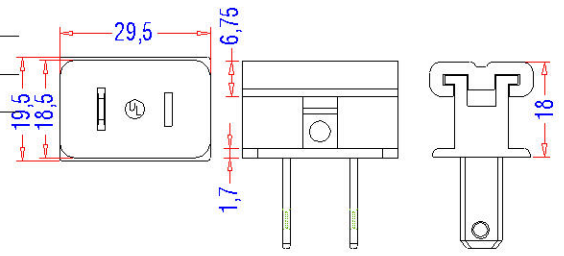

Power Supply Cord - PLUGS

G-33(L)(P)

10A 125V

Config. NEMA 1-15P

AWG	TYPE CORD
18/2C	SPT-1 (G-33L)
18/2C	SPT-2 (G-33P)

ME-301R

10A~15A 125V

Config.

FM-304

10A~15A 250V

Config. NEMA 6-15P