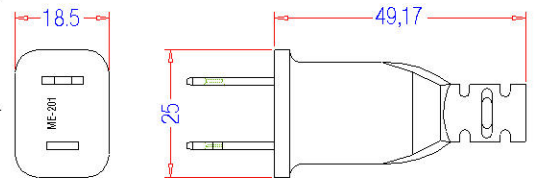

10A 125V

ME-101AL

Config. NEMA 1-15P

AWG	TYPE CORD
18/2C	SPT-2

10A 125V

ME-201

Config. NEMA 1-15P

AWG	TYPE CORD
18/2C	SV, SVT, SJ, SJO, SJOW, SJT, SJTW, SJTOW, SPT-3, HSJ, HSJO, HSJOW
16/2C	SJ, SJO, SJOW, HSJ, HSJO, HSJOW, SJT, SJTW, SJTOW
14/2C	SJ, SJO, SJOW, HSJ, HSJO, HSJOW, SJT, SJTW, SJTOW

10A~15A 125V

ME-201(C)

Config. NEMA 1-15P

AWG	TYPE CORD
18/2C	SV, SVT, SJ, SJO, SJOW, SJT, SJTW, SJTOW, SPT-3, HSJ, HSJO, HSJOW
16/2C	SJ, SJO, SJOW, HSJ, HSJO, HSJOW, SJT, SJTW, SJTOW
14/2C	SJ, SJO, SJOW, HSJ, HSJO, HSJOW, SJT, SJTW, SJTOW