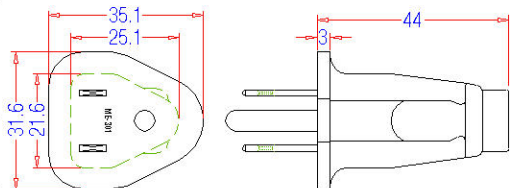

10A~15A 125V

Config. NEMA 5-15P

AWG	TYPE CORD
18/3C	SVT, SVT ShieLded, SJ, SJO, HSJ, HSJO, HSJOW, SJT, SJTO, SJTOW, SJTW
16/3C	SJ, SJO, HSJ, HSJO, HSJOW, SJT, SJTO, SJTOW, SJTW
14/3C	SJ, SJO, HSJ, HSJO, HSJOW, SJT, SJTO, SJTOW, SJTW