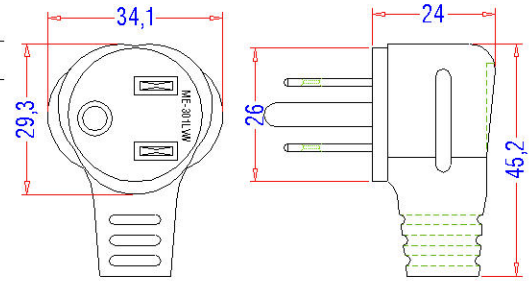

ME-301LR

10A~15A 125V

Config. NEMA 5-15P

AWG	TYPE CORD
18/3C	SPT-2
16/3C	SPT-2, SPT-3
14/3C	SJT

Power Supply Cord - PLUGS

ME-301LVW

Config. NEMA 5-15P

AWG	TYPE CORD
18/3C	SJT

10A 125V

ME-301LVE

Config. NEMA 5-15P

AWG	TYPE CORD
18/3C	SJT

10A 125V

ME-301LSW

Config. NEMA 5-15P

AWG	TYPE CORD
18/3C	SJT