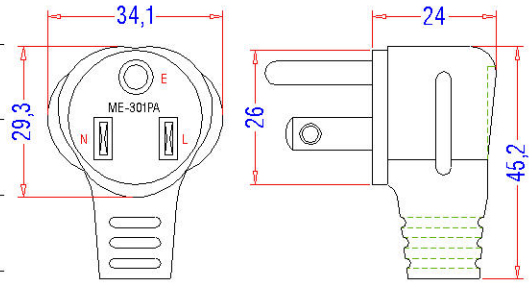

10A 125V

ME-301LV

Config. NEMA 5-15P

AWG	TYPE CORD
18/3C	SJT, SJTW, SJTOW, SJO SJOW
16/3C	SJT, SJTW, SJTOW, SJO SJOW
14/3C	SJT, SJTW, SJTOW, SJO SJOW

10A~15A 125V

ME-301PA

Config. NEMA 5-15P

AWG	TYPE CORD
18/3C	SJT, SJTW, SJTOW, SJO SJOW
16/3C	SJT, SJTW, SJTOW, SJO SJOW
14/3C	SJT, SJTW, SJTOW, SJO SJOW