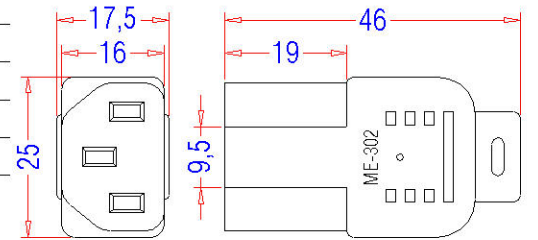

AWG	TYPE CORD
18/2C	SPT-1, SPT-2, NISPT-1, NISPT-2

ME-302

10A~15A 125V

Config. C-13

AWG	TYPE CORD
18/3C	SVT, SVT Shielded, SJT, SJT Shielded
16/3C	SJT, SJT Shielded
14/3C	SJT, SJT Shielded

FM-302L

10A~15A 125V