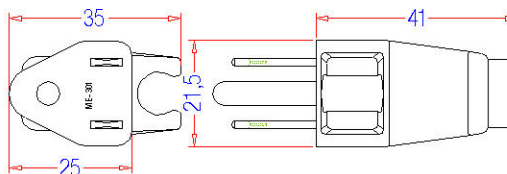

ME-301(B)

10A~15A 125V

Config. NEMA 5-15P

AWG	TYPE CORD
18/3C	SPT-3, ST, STO, STOW
16/3C	SPT-3, ST, STO, STOW
14/3C	SPT-3, ST, STO, STOW
12/3C	SJT, SJTW

ME-301L

10A~15A 125V

Config. NEMA 1-15P

AWG	TYPE CORD
18/3C	SVT, SVT ShieLded, SJ, SJO, HSJ, HSJO, HSJOW, SJT, SJTO, SJTOW, SJTW
16/3C	SJ, SJO, HSJ, HSJO, HSJOW, SJT, SJTO, SJTOW, SJTW
14/3C	SJ, SJO, HSJ, HSJO, HSJOW, SJT, SJTO, SJTOW, SJTW