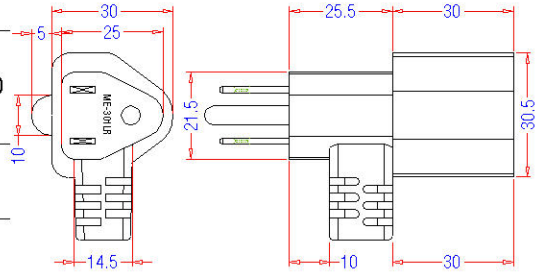

Power Supply Cord - PLUGS

G-33(L)(P)

10A 125V

Config. NEMA 1-15P

AWG	TYPE CORD
18/2C	SPT-1 (G-33L)
18/2C	SPT-2 (G-33P)

ME-301R

10A~15A 125V

Config.

FM-304

10A~15A 250V

Config. NEMA 6-15P