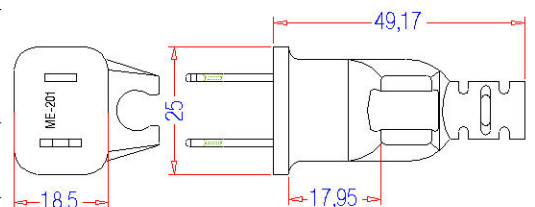

Power Supply Cord - PLUGS

ME-101(A)

Config. NEMA 1-15P

AWG	TYPE CORD
20/2C	XT
18/2C	HPN, SPT-1, NISPT-1, SPT-2, NISPT-2, 20288, 1015
16/2C	HPN, SPT-2

3A~13A 125V

ME-101A(Toy)

Config. NEMA 1-15P

AWG	TYPE CORD
18/2C	SPT-2

10A 125V

ME-101AL

Config. NEMA 1-15P

AWG	TYPE CORD
18/2C	SPT-2

10A 125V

ME-201

Config. NEMA 1-15P

AWG	TYPE CORD
18/2C	SV, SVT, SJ, SJO, SJOW, SJT, SJTW, SJTOW, SPT-3, HSJ, HSJO, HSJOW
16/2C	SJ, SJO, SJOW, HSJ, HSJO, HSJOW, SJT, SJTW, SJTOW
14/2C	SJ, SJO, SJOW, HSJ, HSJO, HSJOW, SJT, SJTW, SJTOW

10A~15A 125V

ME-201(C)

Config. NEMA 1-15P

AWG	TYPE CORD
18/2C	SV, SVT, SJ, SJO, SJOW, SJT, SJTW, SJTOW, SPT-3, HSJ, HSJO, HSJOW
16/2C	SJ, SJO, SJOW, HSJ, HSJO, HSJOW, SJT, SJTW, SJTOW
14/2C	SJ, SJO, SJOW, HSJ, HSJO, HSJOW, SJT, SJTW, SJTOW

10A~15A 125V

Power Supply Cord - PLUGS

ME-301

10A~15A 125V

Config. NEMA 5-15P

AWG	TYPE CORD
18/3C	SVT, SVT ShieLded, SJ, SJO, HSJ, HSJO, HSJOW, SJT, SJTO, SJTOW, SJTW
16/3C	SJ, SJO, HSJ, HSJO, HSJOW, SJT, SJTO, SJTOW, SJTW
14/3C	SJ, SJO, HSJ, HSJO, HSJOW, SJT, SJTO, SJTOW, SJTW