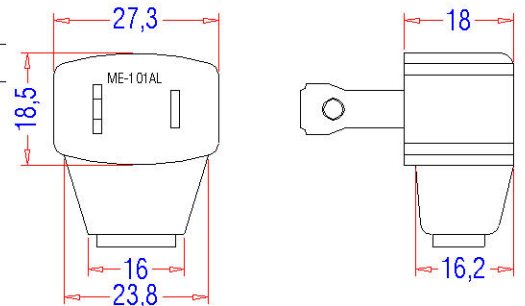

Power Supply Cord - PLUGS

ME-101(A)

Config. NEMA 1-15P

AWG	TYPE CORD
20/2C	XT
18/2C	HPN, SPT-1, NISPT-1, SPT-2, NISPT-2, 20288, 1015
16/2C	HPN, SPT-2

3A~13A 125V

ME-101A(Toy)

Config. NEMA 1-15P

AWG	TYPE CORD
18/2C	SPT-2

10A 125V

ME-101AL

Config. NEMA 1-15P

AWG	TYPE CORD
18/2C	SPT-2

10A 125V

ME-201

Config. NEMA 1-15P

AWG	TYPE CORD
18/2C	SV, SVT, SJ, SJO, SJOW, SJT, SJTW, SJTOW, SPT-3, HSJ, HSJO, HSJOW
16/2C	SJ, SJO, SJOW, HSJ, HSJO, HSJOW, SJT, SJTW, SJTOW
14/2C	SJ, SJO, SJOW, HSJ, HSJO, HSJOW, SJT, SJTW, SJTOW

10A~15A 125V

ME-201(C)

Config. NEMA 1-15P

AWG	TYPE CORD
18/2C	SV, SVT, SJ, SJO, SJOW, SJT, SJTW, SJTOW, SPT-3, HSJ, HSJO, HSJOW
16/2C	SJ, SJO, SJOW, HSJ, HSJO, HSJOW, SJT, SJTW, SJTOW
14/2C	SJ, SJO, SJOW, HSJ, HSJO, HSJOW, SJT, SJTW, SJTOW

10A 125V

ME-301LVE

Config. NEMA 5-15P

AWG	TYPE CORD
18/3C	SJT

10A 125V

ME-301LSW

Config. NEMA 5-15P

AWG	TYPE CORD
18/3C	SJT