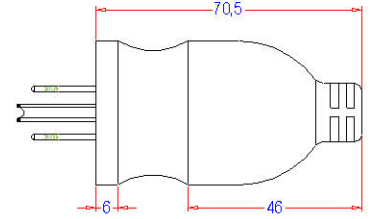

AWG	TYPE CORD
18/3C	SJT, SJTW
16/3C	SJT, SJTW
14/3C	SJT, SJTW