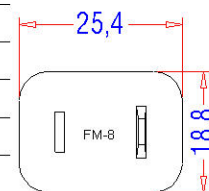

AWG	TYPE CORD
20/2C	XT
18/2C	SPT-1, SPT-2, HPN, 20288, 1015
16/2C	HPH, SPT-2