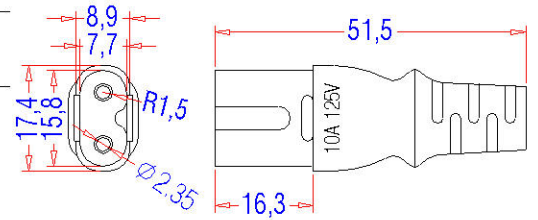

FM-2FP

10A 125V

Config. C-7

AWG	TYPE CORD
18/2C	SPT-1, SPT-2, NISPT-1, NISPT-2