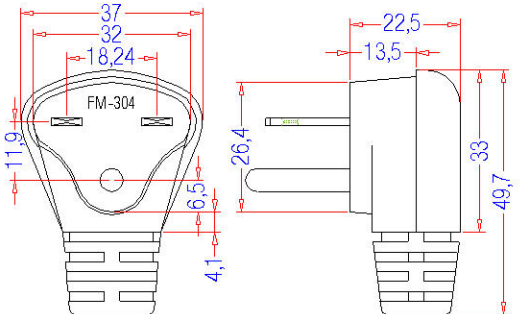

Power Supply Cord - PLUGS

G-33(L)(P)

10A 125V

Config. NEMA 1-15P

AWG	TYPE CORD
18/2C	SPT-1 (G-33L)
18/2C	SPT-2 (G-33P)

ME-301R

10A~15A 125V

Config.

FM-304

10A~15A 250V

Config. NEMA 6-15P