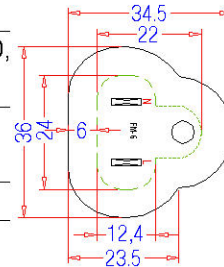

Config. NEMA 5-15P