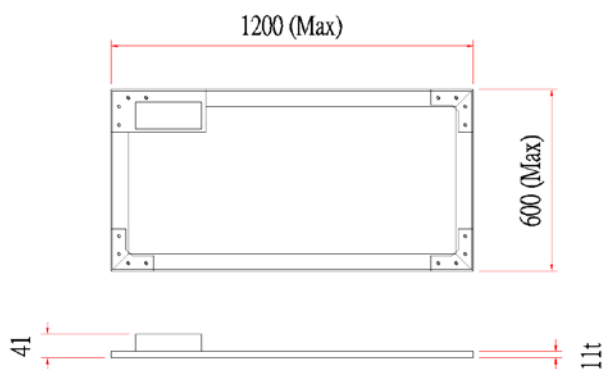

LED 平板燈 – 照明應用 (標準1200*600mm規格)

- LED 側入光技術, 超薄簡約設計, 光線柔和
- 替代傳統光燈管式燈具
- 安裝方式: 嵌入、懸吊
- LED平板燈專業製造、客製尺寸與少量接單

標準型LED平板燈

鋼索懸吊

鐵管/牙條懸吊

型號	標準型 LED 平板燈							
外型尺寸	600 x 600		600 x 300		1200 x 300		1200 x 600	
消耗功率	40 瓦		20 瓦		40 瓦		80 瓦	
色溫	6000K	3000K	6000K	3000K	6000K	3000K	6000K	3000K
光通量	3400 lm	3000lm	1600 lm	1300 lm	3400 lm	3000 lm	5000 lm	4300 lm
照度(2M)	320 lux	300lux	150 lux	130 lux	180 lux	150 lux	490 lux	470 lux
CRI	>70							
發光角度	140 度							

※ 1200*600mm內可客製各式尺寸 / 厚度11mm